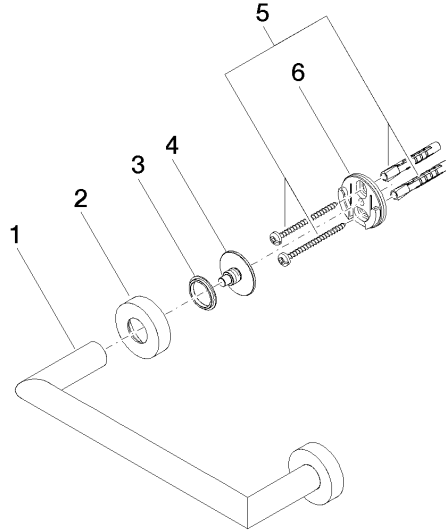

83 020 979

- gauge 200 mm
- width 240mm
- height 40 mm
- rosette Ø 40 mm
- 75mm projection

Fits: LISSÉ, META

	Light Gold	83 020 979-26
	Chrome	83 020 979-00
	Brushed Platinum	83 020 979-06
	Dark Chrome	83 020 979-19
	Brushed Light Gold	83 020 979-27
	Matte Black	83 020 979-33
	Brushed Bronze	83 020 979-42
	Brushed Champagne (22kt Gold)	83 020 979-46
	Champagne (22kt Gold)	83 020 979-47
	Brushed Chrome	83 020 979-93
	Brushed Dark Platinum	83 020 979-99

83 020 979

mm [inches]

83 020 979

Parts for other finishes can be found here: [Chrome](#)

Spare parts list

No.	Item Number	Name	Quantity used	Delivery time
1	05 28 22 545 00-26	holder	1	60
2	08 27 97 502-26	rosette	2	60
3	08 30 11 517 90	ring	2	2
4	08 17 97 560 90	holder	2	2
5	05 30 31 025 00 90	fixing set	2	2
6	08 17 97 501 07	holder	2	2