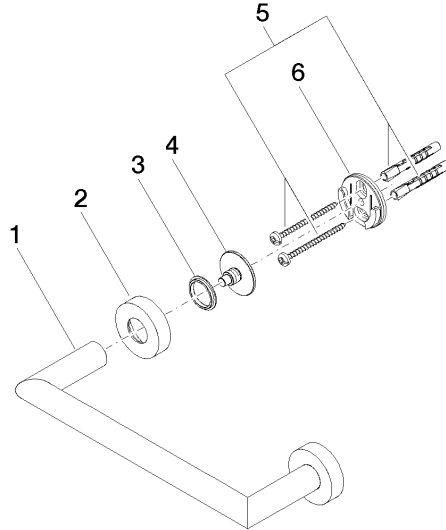

83 020 979

- gauge 200 mm
- width 240mm
- height 40 mm
- rosette Ø 40 mm
- 75mm projection

Fits: LISSÉ, META

	Matte Black	83 020 979-33
	Chrome	83 020 979-00
	Brushed Platinum	83 020 979-06
	Dark Chrome	83 020 979-19
	Light Gold	83 020 979-26
	Brushed Light Gold	83 020 979-27
	Brushed Bronze	83 020 979-42
	Brushed Champagne (22kt Gold)	83 020 979-46
	Champagne (22kt Gold)	83 020 979-47
	Brushed Chrome	83 020 979-93
	Brushed Dark Platinum	83 020 979-99

83 020 979

mm [inches]

83 020 979

Parts for other finishes can be found here: [Chrome](#)

### Spare parts list

No.	Item Number	Name	Quantity used	Delivery time
1	05 28 22 545 00-33	holder	1	30
2	08 27 97 502-33	rosette	2	30
3	08 30 11 517 90	ring	2	2
4	08 17 97 560 90	holder	2	2
5	05 30 31 025 00 90	fixing set	2	2
6	08 17 97 501 07	holder	2	2