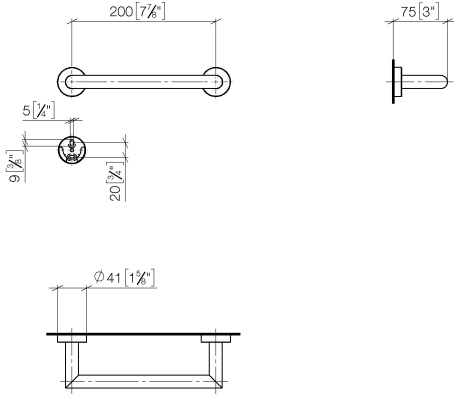

83 020 979

- gauge 200 mm
- width 240mm
- height 40 mm
- rosette Ø 40 mm
- 75mm projection

Fits: LISSÉ, META

	Matte Black	83 020 979-33
	Chrome	83 020 979-00
	Brushed Platinum	83 020 979-06
	Dark Chrome	83 020 979-19
	Light Gold	83 020 979-26
	Brushed Light Gold	83 020 979-27
	Brushed Bronze	83 020 979-42
	Brushed Champagne (22kt Gold)	83 020 979-46
	Champagne (22kt Gold)	83 020 979-47
	Brushed Chrome	83 020 979-93
	Brushed Dark Platinum	83 020 979-99

83 020 979

mm [inches]

83 020 979

Parts for other finishes can be found here: [Chrome](#)

### Spare parts list

No.	Item Number	Name	Quantity used	Delivery time
1	05 28 22 545 00-33	holder	1	30
2	08 27 97 502-33	rosette	2	30
3	08 30 11 517 90	ring	2	2
4	08 17 97 560 90	holder	2	2
5	05 30 31 025 00 90	fixing set	2	2
6	08 17 97 501 07	holder	2	2