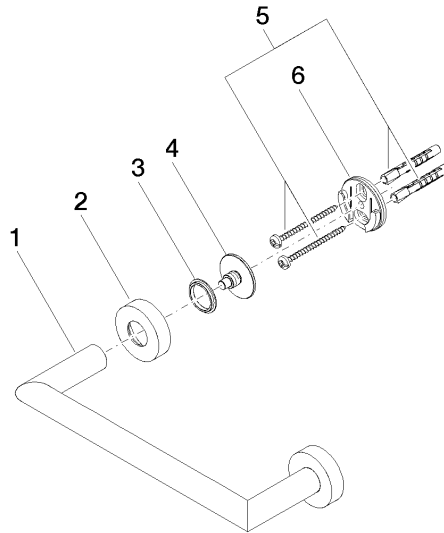

83 020 979

- gauge 200 mm
- width 240mm
- height 40 mm
- rosette Ø 40 mm
- 75mm projection

Fits: LISSÉ, META

	Brushed Bronze	83 020 979-42
	Chrome	83 020 979-00
	Brushed Platinum	83 020 979-06
	Dark Chrome	83 020 979-19
	Light Gold	83 020 979-26
	Brushed Light Gold	83 020 979-27
	Matte Black	83 020 979-33
	Brushed Champagne (22kt Gold)	83 020 979-46
	Champagne (22kt Gold)	83 020 979-47
	Brushed Chrome	83 020 979-93
	Brushed Dark Platinum	83 020 979-99

83 020 979

mm [inches]

83 020 979

Parts for other finishes can be found here: [Chrome](#)

Spare parts list

No.	Item Number	Name	Quantity used	Delivery time
1	05 28 22 545 00-42	holder	1	60
2	08 27 97 502-42	rosette	2	60
3	08 30 11 517 90	ring	2	2
4	08 17 97 560 90	holder	2	2
5	05 30 31 025 00 90	fixing set	2	2
6	08 17 97 501 07	holder	2	2