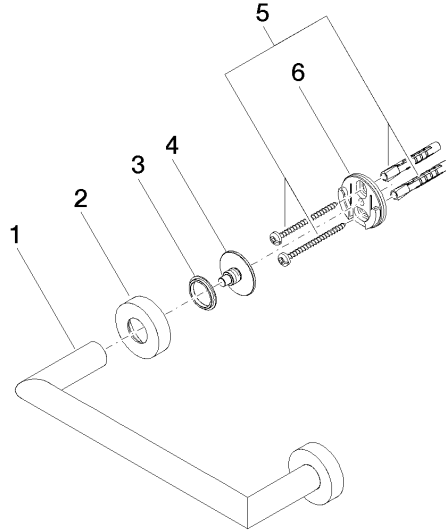

Bath grip - Brushed Champagne (22kt Gold)

LISSÉ

83 020 979

- gauge 200 mm
- width 240mm
- height 40 mm
- rosette Ø 40 mm
- 75mm projection

Fits: LISSÉ, META

	Brushed Champagne (22kt Gold)	83 020 979-46
	Chrome	83 020 979-00
	Brushed Platinum	83 020 979-06
	Dark Chrome	83 020 979-19
	Light Gold	83 020 979-26
	Brushed Light Gold	83 020 979-27
	Matte Black	83 020 979-33
	Brushed Bronze	83 020 979-42
	Champagne (22kt Gold)	83 020 979-47
	Brushed Chrome	83 020 979-93
	Brushed Dark Platinum	83 020 979-99

83 020 979

mm [inches]

83 020 979

Parts for other finishes can be found here: [Chrome](#)

### Spare parts list

No.	Item Number	Name	Quantity used	Delivery time
1	05 28 22 545 00-46	holder	1	60
2	08 27 97 502-46	rosette	2	60
3	08 30 11 517 90	ring	2	2
4	08 17 97 560 90	holder	2	2
5	05 30 31 025 00 90	fixing set	2	2
6	08 17 97 501 07	holder	2	2