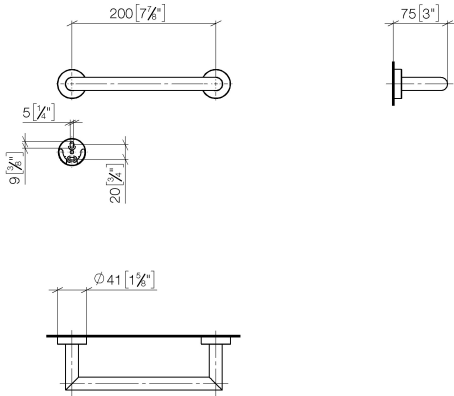

Bath grip - Brushed Champagne (22kt Gold)

LISSÉ

83 020 979

- gauge 200 mm
- width 240mm
- height 40 mm
- rosette Ø 40 mm
- 75mm projection

Fits: LISSÉ, META

	Brushed Champagne (22kt Gold)	83 020 979-46
	Chrome	83 020 979-00
	Brushed Platinum	83 020 979-06
	Dark Chrome	83 020 979-19
	Light Gold	83 020 979-26
	Brushed Light Gold	83 020 979-27
	Matte Black	83 020 979-33
	Brushed Bronze	83 020 979-42
	Champagne (22kt Gold)	83 020 979-47
	Brushed Chrome	83 020 979-93
	Brushed Dark Platinum	83 020 979-99

83 020 979

mm [inches]

83 020 979

Parts for other finishes can be found here: [Chrome](#)

### Spare parts list

No.	Item Number	Name	Quantity used	Delivery time
1	05 28 22 545 00-46	holder	1	60
2	08 27 97 502-46	rosette	2	60
3	08 30 11 517 90	ring	2	2
4	08 17 97 560 90	holder	2	2
5	05 30 31 025 00 90	fixing set	2	2
6	08 17 97 501 07	holder	2	2