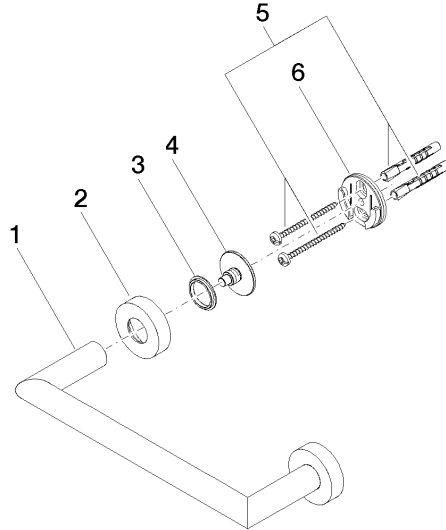

83 020 979

- gauge 200 mm
- width 240mm
- height 40 mm
- rosette Ø 40 mm
- 75mm projection

Fits: LISSÉ, META

	Champagne (22kt Gold)	83 020 979-47
	Chrome	83 020 979-00
	Brushed Platinum	83 020 979-06
	Dark Chrome	83 020 979-19
	Light Gold	83 020 979-26
	Brushed Light Gold	83 020 979-27
	Matte Black	83 020 979-33
	Brushed Bronze	83 020 979-42
	Brushed Champagne (22kt Gold)	83 020 979-46
	Brushed Chrome	83 020 979-93
	Brushed Dark Platinum	83 020 979-99

83 020 979

mm [inches]

83 020 979

Parts for other finishes can be found here: [Chrome](#)

### Spare parts list

No.	Item Number	Name	Quantity used	Delivery time
1	05 28 22 545 00-47	holder	1	60
2	08 27 97 502-47	rosette	2	60
3	08 30 11 517 90	ring	2	2
4	08 17 97 560 90	holder	2	2
5	05 30 31 025 00 90	fixing set	2	2
6	08 17 97 501 07	holder	2	2