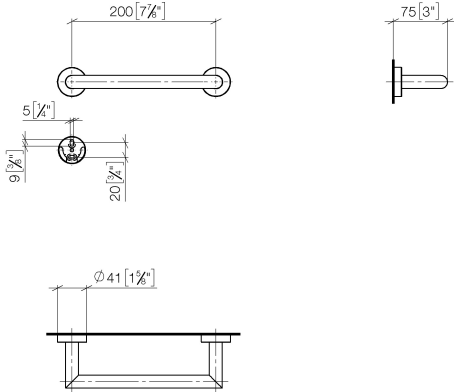

83 020 979

- gauge 200 mm
- width 240mm
- height 40 mm
- rosette Ø 40 mm
- 75mm projection

Fits: LISSÉ, META

	Brushed Chrome	83 020 979-93
	Chrome	83 020 979-00
	Brushed Platinum	83 020 979-06
	Dark Chrome	83 020 979-19
	Light Gold	83 020 979-26
	Brushed Light Gold	83 020 979-27
	Matte Black	83 020 979-33
	Brushed Bronze	83 020 979-42
	Brushed Champagne (22kt Gold)	83 020 979-46
	Champagne (22kt Gold)	83 020 979-47
	Brushed Dark Platinum	83 020 979-99

83 020 979

mm [inches]

83 020 979

Parts for other finishes can be found here: [Chrome](#)

Spare parts list

No.	Item Number	Name	Quantity used	Delivery time
1	05 28 22 545 00-93	holder	1	20
2	08 27 97 502-93	rosette	2	20
3	08 30 11 517 90	ring	2	2
4	08 17 97 560 90	holder	2	2
5	05 30 31 025 00 90	fixing set	2	2
6	08 17 97 501 07	holder	2	2