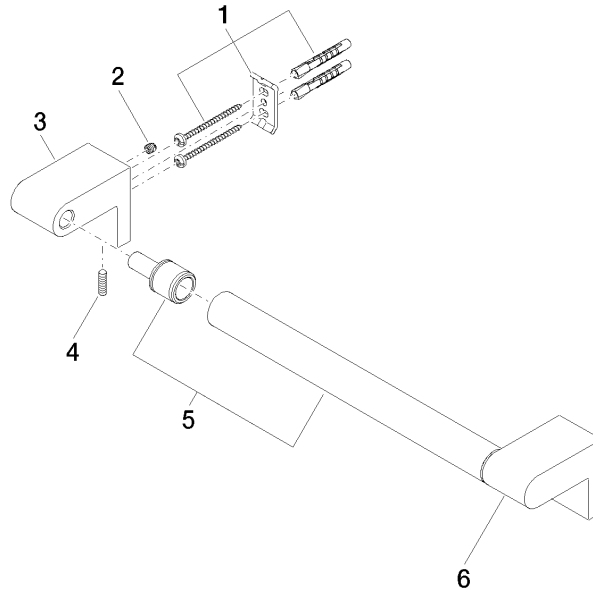

83 030 670

- gauge 300 mm
- width 340mm
- height 60 mm
- 73mm projection

	Chrome	83 030 670-00
	Brushed Platinum	83 030 670-06
	Dark Chrome	83 030 670-19
	Matte Black	83 030 670-33
	Brushed Chrome	83 030 670-93

83 030 670

mm [inches]

Certificates

TÜV\_B0358530023\_ TÜV\_B0358530023\_

Dt. EN.

83 030 670

Parts for other finishes can be found here: [Brushed](#)  
[Platinum](#)

### Spare parts list

No.	Item Number	Name	Quantity used	Delivery time
1	05 17 20 736 00 90	fixing set	2	2
2	09 31 11 049 90	pin	2	2
3	08 17 67 500-00	holder	1	10
4	04 31 11 113 00 90	pin	2	2
5	90 28 22 580 00-00	holder	1	10
6	08 17 67 501-00	holder	1	10