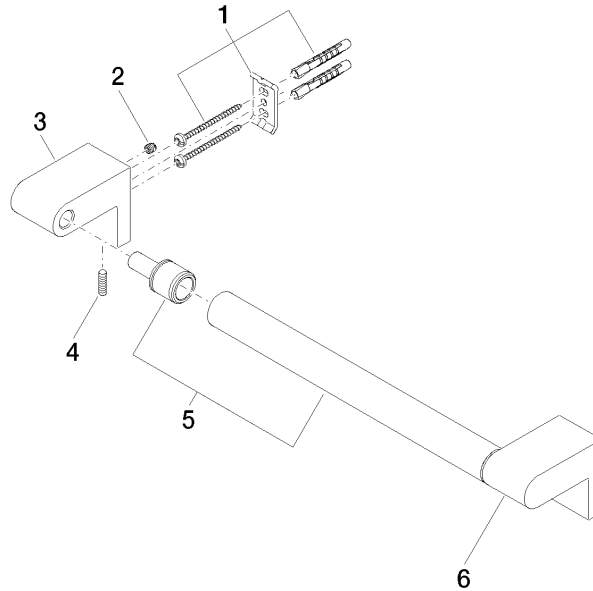

83 030 670

- gauge 300 mm
- width 340mm
- height 60 mm
- 73mm projection

	Brushed Platinum	83 030 670-06
	Chrome	83 030 670-00
	Dark Chrome	83 030 670-19
	Matte Black	83 030 670-33
	Brushed Chrome	83 030 670-93

83 030 670

mm [inches]

Certificates

TÜV\_B0358530023\_ TÜV\_B0358530023\_

Dt. EN.

83 030 670

Parts for other finishes can be found here: [Chrome](#)

### Spare parts list

No.	Item Number	Name	Quantity used	Delivery time
1	05 17 20 736 00 90	fixing set	2	2
2	09 31 11 049 90	pin	2	2
3	08 17 67 500-06	holder	1	10
4	04 31 11 113 00 90	pin	2	2
5	90 28 22 580 00-06	holder	1	10
6	08 17 67 501-06	holder	1	10