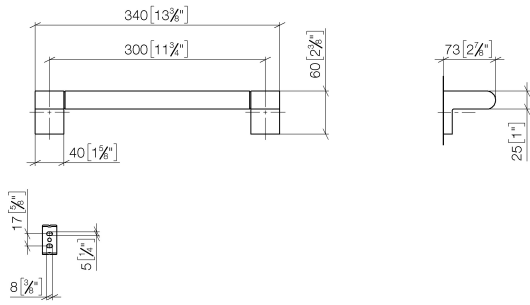

83 030 670

- gauge 300 mm
- width 340mm
- height 60 mm
- 73mm projection

	Dark Chrome	83 030 670-19
	Chrome	83 030 670-00
	Brushed Platinum	83 030 670-06
	Matte Black	83 030 670-33
	Brushed Chrome	83 030 670-93

83 030 670

mm [inches]

83 030 670

Parts for other
finishes can be found
here: [Chrome](#)