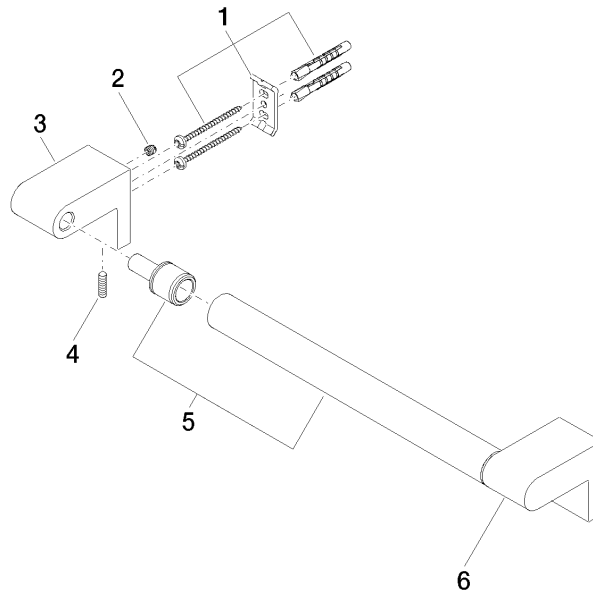

83 030 670

- gauge 300 mm
- width 340mm
- height 60 mm
- 73mm projection

	Brushed Chrome	83 030 670-93
	Chrome	83 030 670-00
	Brushed Platinum	83 030 670-06
	Dark Chrome	83 030 670-19
	Matte Black	83 030 670-33

83 030 670

mm [inches]

Certificates

TÜV_B0358530023_ TÜV_B0358530023_

Dt. EN.

83 030 670

Parts for other finishes can be found here: [Chrome](#)

Spare parts list

No.	Item Number	Name	Quantity used	Delivery time
1	05 17 20 736 00 90	fixing set	2	2
2	09 31 11 049 90	pin	2	2
3	08 17 67 500-93	holder	1	20
4	04 31 11 113 00 90	pin	2	2
5	90 28 22 580 00-93	holder	1	20
6	08 17 67 501-93	holder	1	20