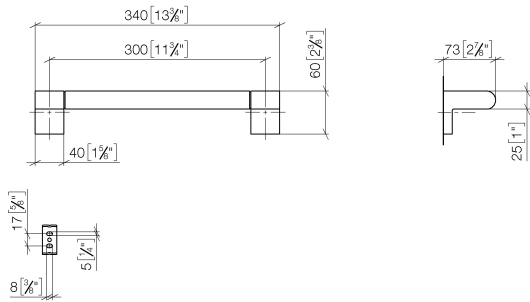

83 030 670

- gauge 300 mm
- width 340mm
- height 60 mm
- 73mm projection

	Brushed Chrome	83 030 670-93
	Chrome	83 030 670-00
	Brushed Platinum	83 030 670-06
	Dark Chrome	83 030 670-19
	Matte Black	83 030 670-33

83 030 670

mm [inches]

Certificates

TÜV_B0358530023_ TÜV_B0358530023_

Dt. EN.

83 030 670

Parts for other finishes can be found here: [Chrome](#)

Spare parts list

No.	Item Number	Name	Quantity used	Delivery time
1	05 17 20 736 00 90	fixing set	2	2
2	09 31 11 049 90	pin	2	2
3	08 17 67 500-93	holder	1	20
4	04 31 11 113 00 90	pin	2	2
5	90 28 22 580 00-93	holder	1	20
6	08 17 67 501-93	holder	1	20