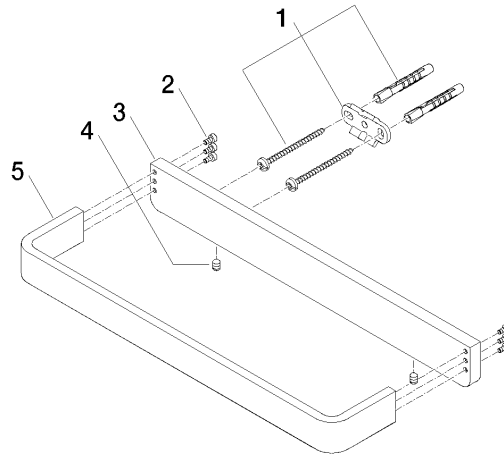

83 030 710

- gauge 185 mm
- width 300mm
- height 35 mm
- 70mm projection

Brushed Platinum

83 030 710-06

Chrome

83 030 710-00

83 030 710

mm [inches]

83 030 710

Parts for other finishes can be found here: [Chrome](#)

Spare parts list

No.	Item Number	Name	Quantity used	Delivery time
1	05 17 20 717 00 90	fixing set	2	2
2	90 30 30 059 00 90	screw	2	2
3	08 17 71 500-06	holder	1	60
4	90 31 11 112 00 90	pin	2	2
5	08 17 71 550-06	holder	1	60