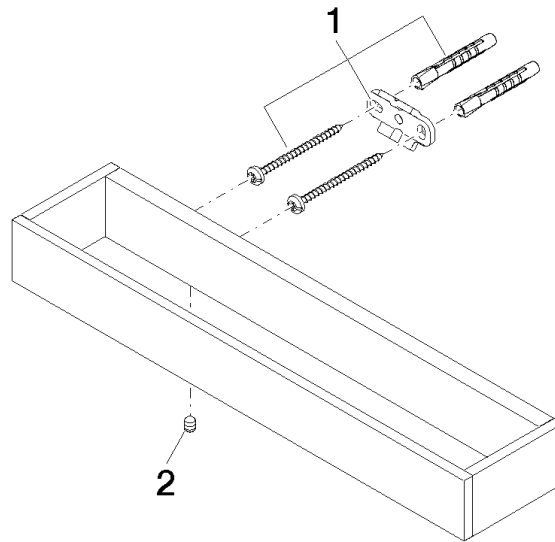

**Bath grip - Brushed Platinum**

MEM

83 030 780

- gauge 185 mm
- width 300mm
- height 35 mm
- 65mm projection

Fits: MEM, CYO

	Brushed Platinum	83 030 780-06
	Chrome	83 030 780-00
	Platinum	83 030 780-08
	Dark Chrome	83 030 780-19
	Brushed Durabronze (23kt Gold)	83 030 780-28
	Brushed Champagne (22kt Gold)	83 030 780-46
	Champagne (22kt Gold)	83 030 780-47
	Brushed Dark Platinum	83 030 780-99

83 030 780

mm [inches]

83 030 780

Parts for other finishes can be found here: [Chrome](#)

**Spare parts list**

No.	Item Number	Name	Quantity used	Delivery time
1	05 17 20 717 00 90	fixing set	2	2
2	90 31 11 004 00 90	pin	2	2