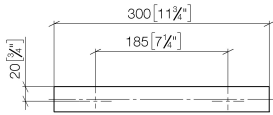

Bath grip - Platinum

MEM

83 030 780

- gauge 185 mm
- width 300mm
- height 35 mm
- 65mm projection

Fits: MEM, CYO

	Platinum	83 030 780-08
	Chrome	83 030 780-00
	Brushed Platinum	83 030 780-06
	Dark Chrome	83 030 780-19
	Brushed Durabronze (23kt Gold)	83 030 780-28
	Brushed Champagne (22kt Gold)	83 030 780-46
	Champagne (22kt Gold)	83 030 780-47
	Brushed Dark Platinum	83 030 780-99

83 030 780

mm [inches]

83 030 780

Parts for other
finishes can be found
here: [Chrome](#)

Spare parts list

No.	Item Number	Name	Quantity used	Delivery time
1	05 17 20 717 00 90	fixing set	2	2
2	90 31 11 004 00 90	pin	2	2