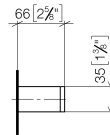

Bath grip - Platinum

MEM

83 030 780

- gauge 185 mm
- width 300mm
- height 35 mm
- 65mm projection

Fits: MEM, CYO

	Platinum	83 030 780-08
	Chrome	83 030 780-00
	Brushed Platinum	83 030 780-06
	Dark Chrome	83 030 780-19
	Brushed Durabronze (23kt Gold)	83 030 780-28
	Brushed Champagne (22kt Gold)	83 030 780-46
	Champagne (22kt Gold)	83 030 780-47
	Brushed Dark Platinum	83 030 780-99

83 030 780

mm [inches]

83 030 780

Parts for other
finishes can be found
here: [Chrome](#)

Spare parts list

No.	Item Number	Name	Quantity used	Delivery time
1	05 17 20 717 00 90	fixing set	2	2
2	90 31 11 004 00 90	pin	2	2