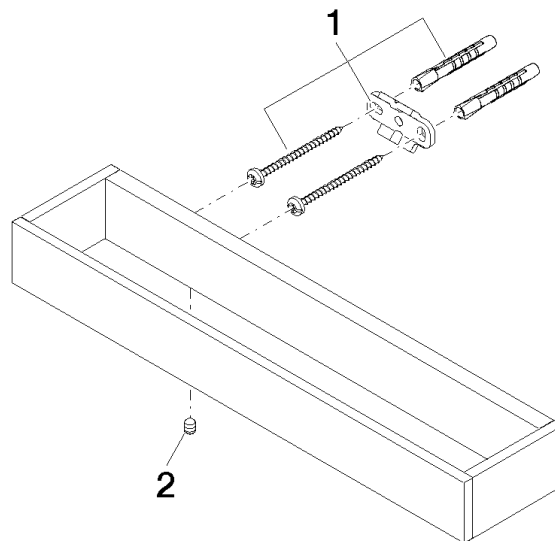

Bath grip - Platinum

MEM

83 030 780

- gauge 185 mm
- width 300mm
- height 35 mm
- 65mm projection

Fits: MEM, CYO

	Platinum	83 030 780-08
	Chrome	83 030 780-00
	Brushed Platinum	83 030 780-06
	Dark Chrome	83 030 780-19
	Brushed Durabronze (23kt Gold)	83 030 780-28
	Brushed Champagne (22kt Gold)	83 030 780-46
	Champagne (22kt Gold)	83 030 780-47
	Brushed Dark Platinum	83 030 780-99

83 030 780

mm [inches]

83 030 780

Parts for other
finishes can be found
here: [Chrome](#)

Spare parts list

No.	Item Number	Name	Quantity used	Delivery time
1	05 17 20 717 00 90	fixing set	2	2
2	90 31 11 004 00 90	pin	2	2