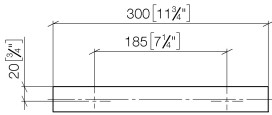

Bath grip - Dark Chrome

MEM

83 030 780

- gauge 185 mm
- width 300mm
- height 35 mm
- 65mm projection

Fits: MEM, CYO

	Dark Chrome	83 030 780-19
	Chrome	83 030 780-00
	Brushed Platinum	83 030 780-06
	Platinum	83 030 780-08
	Brushed Durabronze (23kt Gold)	83 030 780-28
	Brushed Champagne (22kt Gold)	83 030 780-46
	Champagne (22kt Gold)	83 030 780-47
	Brushed Dark Platinum	83 030 780-99

83 030 780

mm [inches]

83 030 780

Parts for other
finishes can be found
here: [Chrome](#)