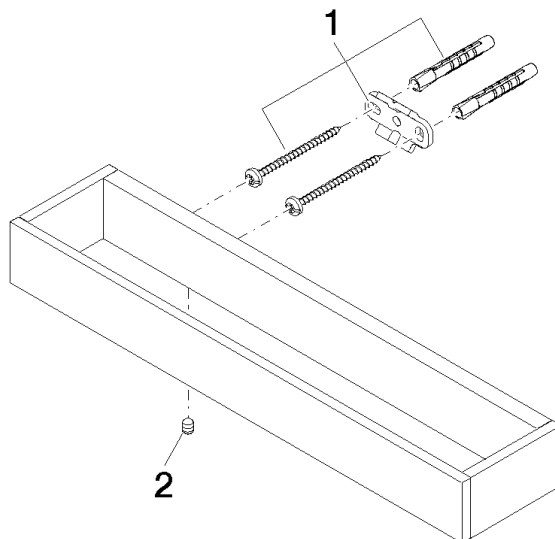

Bath grip - Brushed Durabronz (23kt Gold)

MEM

83 030 780

- gauge 185 mm
- width 300mm
- height 35 mm
- 65mm projection

Fits: MEM, CYO

	Brushed Durabronz (23kt Gold)	83 030 780-28
	Chrome	83 030 780-00
	Brushed Platinum	83 030 780-06
	Platinum	83 030 780-08
	Dark Chrome	83 030 780-19
	Brushed Champagne (22kt Gold)	83 030 780-46
	Champagne (22kt Gold)	83 030 780-47
	Brushed Dark Platinum	83 030 780-99

83 030 780

mm [inches]

83 030 780

Parts for other finishes can be found here: [Chrome](#)

Spare parts list

No.	Item Number	Name	Quantity used	Delivery time
1	05 17 20 717 00 90	fixing set	2	2
2	90 31 11 004 00 90	pin	2	2