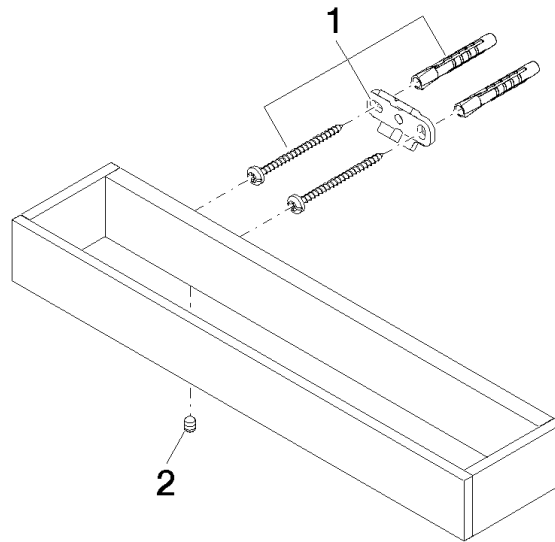

**Bath grip - Brushed Champagne (22kt Gold)**

MEM

83 030 780

- gauge 185 mm
- width 300mm
- height 35 mm
- 65mm projection

Fits: MEM, CYO

	Brushed Champagne (22kt Gold)	83 030 780-46
	Chrome	83 030 780-00
	Brushed Platinum	83 030 780-06
	Platinum	83 030 780-08
	Dark Chrome	83 030 780-19
	Brushed Durabronze (23kt Gold)	83 030 780-28
	Champagne (22kt Gold)	83 030 780-47
	Brushed Dark Platinum	83 030 780-99

83 030 780

mm [inches]

83 030 780

Parts for other finishes can be found here: [Chrome](#)

**Spare parts list**

No.	Item Number	Name	Quantity used	Delivery time
1	05 17 20 717 00 90	fixing set	2	2
2	90 31 11 004 00 90	pin	2	2