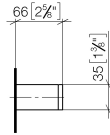

**Bath grip - Brushed Champagne (22kt Gold)**

MEM

83 030 780

- gauge 185 mm
- width 300mm
- height 35 mm
- 65mm projection

Fits: MEM, CYO

	Brushed Champagne (22kt Gold)	83 030 780-46
	Chrome	83 030 780-00
	Brushed Platinum	83 030 780-06
	Platinum	83 030 780-08
	Dark Chrome	83 030 780-19
	Brushed Durabronze (23kt Gold)	83 030 780-28
	Champagne (22kt Gold)	83 030 780-47
	Brushed Dark Platinum	83 030 780-99

83 030 780

mm [inches]

83 030 780

Parts for other finishes can be found here: [Chrome](#)

**Spare parts list**

No.	Item Number	Name	Quantity used	Delivery time
1	05 17 20 717 00 90	fixing set	2	2
2	90 31 11 004 00 90	pin	2	2