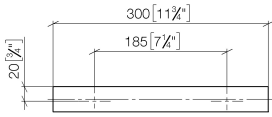

**Bath grip - Champagne (22kt Gold)**

MEM

83 030 780

- gauge 185 mm
- width 300mm
- height 35 mm
- 65mm projection

Fits: MEM, CYO

	Champagne (22kt Gold)	83 030 780-47
	Chrome	83 030 780-00
	Brushed Platinum	83 030 780-06
	Platinum	83 030 780-08
	Dark Chrome	83 030 780-19
	Brushed Durabronze (23kt Gold)	83 030 780-28
	Brushed Champagne (22kt Gold)	83 030 780-46
	Brushed Dark Platinum	83 030 780-99

83 030 780

mm [inches]

83 030 780

Parts for other  
finishes can be found  
here: [Chrome](#)