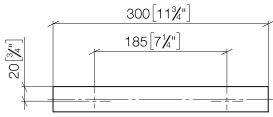

Bath grip - Brushed Dark Platinum

MEM

83 030 780

- gauge 185 mm
- width 300mm
- height 35 mm
- 65mm projection

Fits: MEM, CYO

	Brushed Dark Platinum	83 030 780-99
	Chrome	83 030 780-00
	Brushed Platinum	83 030 780-06
	Platinum	83 030 780-08
	Dark Chrome	83 030 780-19
	Brushed Durabronze (23kt Gold)	83 030 780-28
	Brushed Champagne (22kt Gold)	83 030 780-46
	Champagne (22kt Gold)	83 030 780-47

83 030 780

mm [inches]

83 030 780

Parts for other finishes can be found here: [Chrome](#)

Spare parts list

No.	Item Number	Name	Quantity used	Delivery time
1	05 17 20 717 00 90	fixing set	2	2
2	90 31 11 004 00 90	pin	2	2