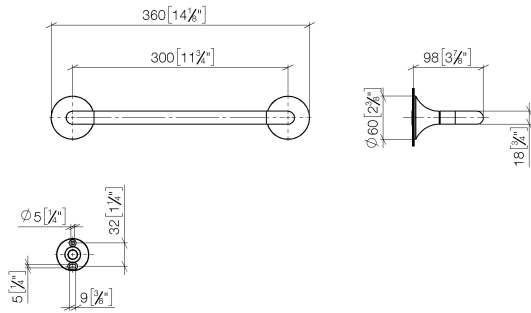

83 030 809

- gauge 300 mm
- width 360mm
- height 60 mm
- rosette Ø 60 mm
- 98mm projection

	Dark Chrome	83 030 809-19
	Chrome	83 030 809-00
	Brushed Platinum	83 030 809-06
	Platinum	83 030 809-08
	Brushed Durabronze (23kt Gold)	83 030 809-28
	Brushed Bronze	83 030 809-42
	Brushed Champagne (22kt Gold)	83 030 809-46
	Champagne (22kt Gold)	83 030 809-47
	Brushed Dark Platinum	83 030 809-99

83 030 809

mm [inches]

83 030 809

Parts for other
finishes can be found
here: [Chrome](#)