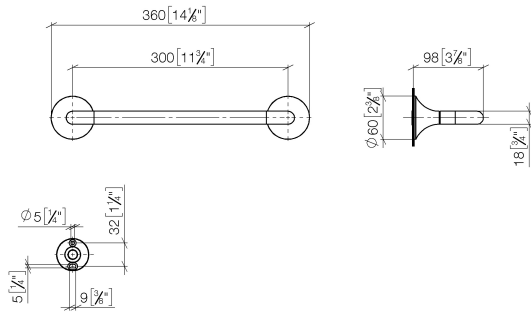

83 030 809

- gauge 300 mm
- width 360mm
- height 60 mm
- rosette Ø 60 mm
- 98mm projection

	Brushed Champagne (22kt Gold)	83 030 809-46
	Chrome	83 030 809-00
	Brushed Platinum	83 030 809-06
	Platinum	83 030 809-08
	Dark Chrome	83 030 809-19
	Brushed Durabronze (23kt Gold)	83 030 809-28
	Brushed Bronze	83 030 809-42
	Champagne (22kt Gold)	83 030 809-47
	Brushed Dark Platinum	83 030 809-99

83 030 809

mm [inches]

83 030 809

Parts for other
finishes can be found
here: [Chrome](#)