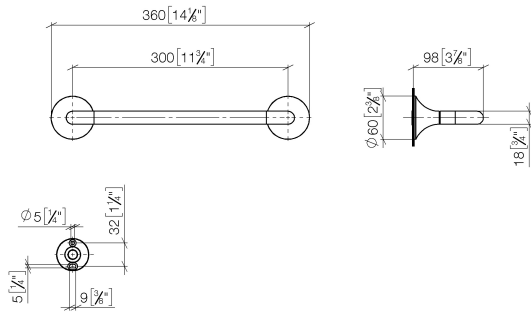

83 030 809

- gauge 300 mm
- width 360mm
- height 60 mm
- rosette Ø 60 mm
- 98mm projection

	Champagne (22kt Gold)	83 030 809-47
	Chrome	83 030 809-00
	Brushed Platinum	83 030 809-06
	Platinum	83 030 809-08
	Dark Chrome	83 030 809-19
	Brushed Durabronze (23kt Gold)	83 030 809-28
	Brushed Bronze	83 030 809-42
	Brushed Champagne (22kt Gold)	83 030 809-46
	Brushed Dark Platinum	83 030 809-99

83 030 809

mm [inches]

83 030 809

Parts for other
finishes can be found
here: [Chrome](#)