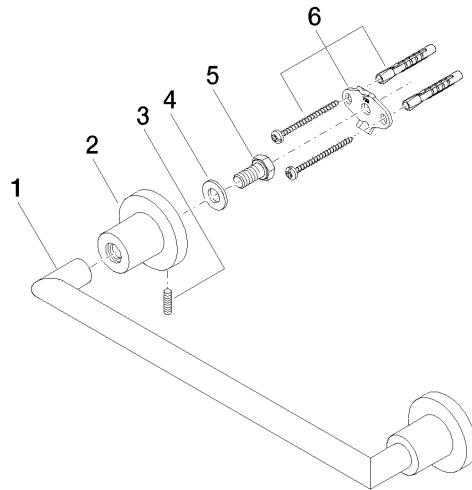

83 030 892

- gauge 300 mm
- width 355mm
- height 55 mm
- rosette Ø 55 mm
- 80mm projection

	Chrome	83 030 892-00
	Brushed Platinum	83 030 892-06
	Platinum	83 030 892-08
	Dark Chrome	83 030 892-19
	Brushed Durabrass (23kt Gold)	83 030 892-28
	Matte Black	83 030 892-33
	Brushed Champagne (22kt Gold)	83 030 892-46
	Champagne (22kt Gold)	83 030 892-47
	Brushed Chrome	83 030 892-93
	Brushed Dark Platinum	83 030 892-99

83 030 892

mm [inches]

Certificates

TÜV_B0358530023_ TÜV_B0358530023_

Dt. EN.

83 030 892

Parts for other finishes can be found here: Brushed Platinum

Spare parts list

No.	Item Number	Name	Quantity used	Delivery time
1	05 28 22 587 00-00	holder	1	10
2	08 17 89 505-00	holder	2	10
3	04 31 11 113 00 90	pin	2	2
4	09 30 11 046 90	disc	2	2
5	09 30 30 071 90	screw	2	2
6	05 17 20 739 00 90	fixing set	2	2