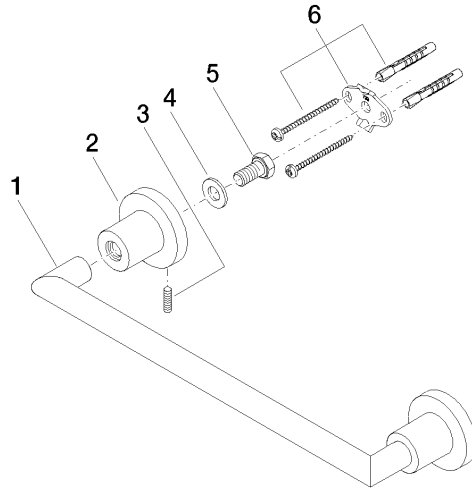

83 030 892

- gauge 300 mm
- width 355mm
- height 55 mm
- rosette Ø 55 mm
- 80mm projection

	Platinum	83 030 892-08
	Chrome	83 030 892-00
	Brushed Platinum	83 030 892-06
	Dark Chrome	83 030 892-19
	Brushed Durabrass (23kt Gold)	83 030 892-28
	Matte Black	83 030 892-33
	Brushed Champagne (22kt Gold)	83 030 892-46
	Champagne (22kt Gold)	83 030 892-47
	Brushed Chrome	83 030 892-93
	Brushed Dark Platinum	83 030 892-99

83 030 892

mm [inches]

Certificates

TÜV_B0358530023_ TÜV_B0358530023_

Dt. EN.

83 030 892

Parts for other finishes can be found here: [Chrome](#)

Spare parts list

No.	Item Number	Name	Quantity used	Delivery time
1	05 28 22 587 00-08	holder	1	40
2	08 17 89 505-08	holder	2	40
3	04 31 11 113 00 90	pin	2	2
4	09 30 11 046 90	disc	2	2
5	09 30 30 071 90	screw	2	2
6	05 17 20 739 00 90	fixing set	2	2