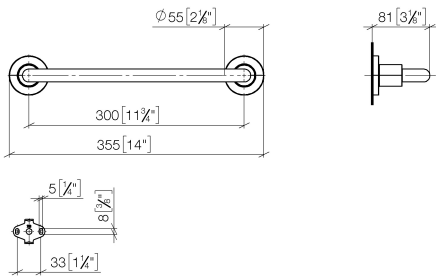

83 030 892

- gauge 300 mm
- width 355mm
- height 55 mm
- rosette Ø 55 mm
- 80mm projection

	Dark Chrome	83 030 892-19
	Chrome	83 030 892-00
	Brushed Platinum	83 030 892-06
	Platinum	83 030 892-08
	Brushed Durabrass (23kt Gold)	83 030 892-28
	Matte Black	83 030 892-33
	Brushed Champagne (22kt Gold)	83 030 892-46
	Champagne (22kt Gold)	83 030 892-47
	Brushed Chrome	83 030 892-93
	Brushed Dark Platinum	83 030 892-99

83 030 892

mm [inches]

83 030 892

Parts for other
finishes can be found
here: [Chrome](#)