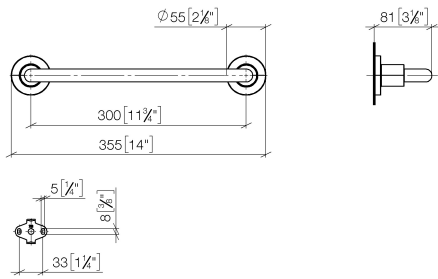

83 030 892

- gauge 300 mm
- width 355mm
- height 55 mm
- rosette Ø 55 mm
- 80mm projection

	Brushed Durabronz (23kt Gold)	83 030 892-28
	Chrome	83 030 892-00
	Brushed Platinum	83 030 892-06
	Platinum	83 030 892-08
	Dark Chrome	83 030 892-19
	Matte Black	83 030 892-33
	Brushed Champagne (22kt Gold)	83 030 892-46
	Champagne (22kt Gold)	83 030 892-47
	Brushed Chrome	83 030 892-93
	Brushed Dark Platinum	83 030 892-99

83 030 892

mm [inches]

Certificates

TÜV_B0358530023_ TÜV_B0358530023_

Dt. EN.

83 030 892

Parts for other finishes can be found here: [Chrome](#)

Spare parts list

No.	Item Number	Name	Quantity used	Delivery time
1	05 28 22 587 00-28	holder	1	20
2	08 17 89 505-28	holder	2	20
3	04 31 11 113 00 90	pin	2	2
4	09 30 11 046 90	disc	2	2
5	09 30 30 071 90	screw	2	2
6	05 17 20 739 00 90	fixing set	2	2