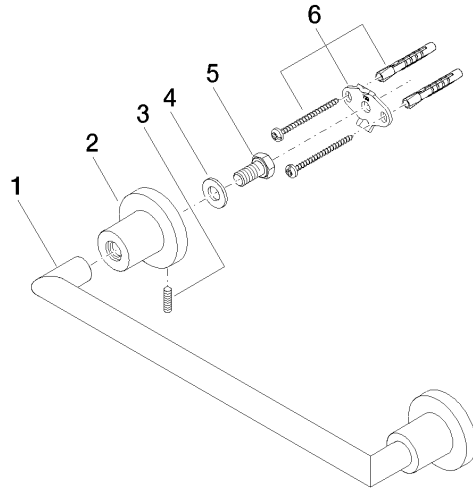

83 030 892

- gauge 300 mm
- width 355mm
- height 55 mm
- rosette Ø 55 mm
- 80mm projection

	Brushed Durabronz (23kt Gold)	83 030 892-28
	Chrome	83 030 892-00
	Brushed Platinum	83 030 892-06
	Platinum	83 030 892-08
	Dark Chrome	83 030 892-19
	Matte Black	83 030 892-33
	Brushed Champagne (22kt Gold)	83 030 892-46
	Champagne (22kt Gold)	83 030 892-47
	Brushed Chrome	83 030 892-93
	Brushed Dark Platinum	83 030 892-99

83 030 892

mm [inches]

Certificates

TÜV_B0358530023_ TÜV_B0358530023_

Dt. EN.

83 030 892

Parts for other finishes can be found here: [Chrome](#)

Spare parts list

No.	Item Number	Name	Quantity used	Delivery time
1	05 28 22 587 00-28	holder	1	20
2	08 17 89 505-28	holder	2	20
3	04 31 11 113 00 90	pin	2	2
4	09 30 11 046 90	disc	2	2
5	09 30 30 071 90	screw	2	2
6	05 17 20 739 00 90	fixing set	2	2