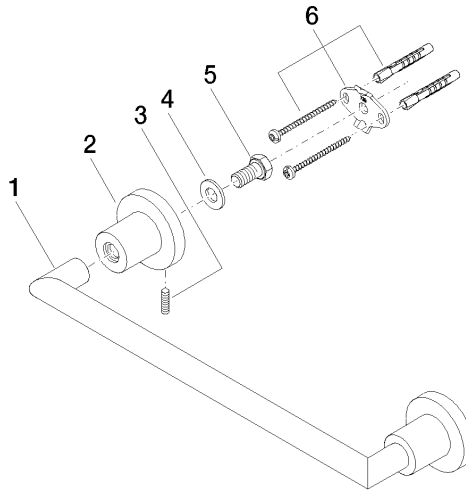

83 030 892

- gauge 300 mm
- width 355mm
- height 55 mm
- rosette Ø 55 mm
- 80mm projection

	Matte Black	83 030 892-33
	Chrome	83 030 892-00
	Brushed Platinum	83 030 892-06
	Platinum	83 030 892-08
	Dark Chrome	83 030 892-19
	Brushed Durabronze (23kt Gold)	83 030 892-28
	Brushed Bronze	83 030 892-42
	Brushed Champagne (22kt Gold)	83 030 892-46
	Champagne (22kt Gold)	83 030 892-47
	Brushed Chrome	83 030 892-93
	Brushed Dark Platinum	83 030 892-99

83 030 892

mm [inches]

Codes & Standards

TÜV-Zeichen

Certificates

TÜV_B0358530023 TÜV_B0358530023

83 030 892

Product version from 4/1/2024

Parts for other
finishes can be found
here: [Chrome](#)

83 030 892

Spare parts list

Product version from 4/1/2024

No.	Item Number	Name	Quantity used	Delivery time
	05 28 22 587 00-33	holder	11	30