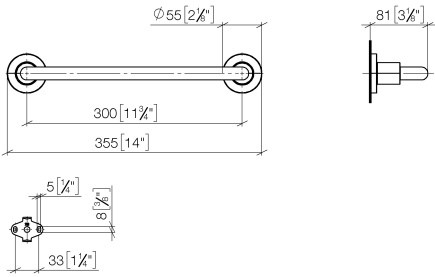

83 030 892

- gauge 300 mm
- width 355mm
- height 55 mm
- rosette Ø 55 mm
- 80mm projection

	Matte Black	83 030 892-33
	Chrome	83 030 892-00
	Brushed Platinum	83 030 892-06
	Platinum	83 030 892-08
	Dark Chrome	83 030 892-19
	Brushed Durabronze (23kt Gold)	83 030 892-28
	Brushed Bronze	83 030 892-42
	Brushed Champagne (22kt Gold)	83 030 892-46
	Champagne (22kt Gold)	83 030 892-47
	Brushed Chrome	83 030 892-93
	Brushed Dark Platinum	83 030 892-99

83 030 892

mm [inches]

Codes & Standards

TÜV-Zeichen

Certificates

TÜV_B0358530023 TÜV_B0358530023

83 030 892

Product version from 4/1/2024