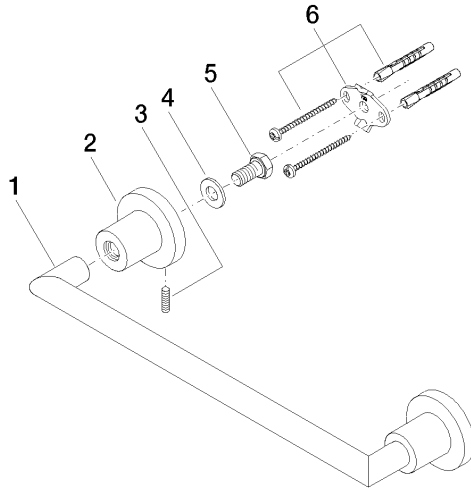

83 030 892

- gauge 300 mm
- width 355mm
- height 55 mm
- rosette Ø 55 mm
- 80mm projection

	Brushed Champagne (22kt Gold)	83 030 892-46
	Chrome	83 030 892-00
	Brushed Platinum	83 030 892-06
	Platinum	83 030 892-08
	Dark Chrome	83 030 892-19
	Brushed Durabronze (23kt Gold)	83 030 892-28
	Matte Black	83 030 892-33
	Champagne (22kt Gold)	83 030 892-47
	Brushed Chrome	83 030 892-93
	Brushed Dark Platinum	83 030 892-99

83 030 892

mm [inches]

83 030 892

Parts for other finishes can be found here: [Chrome](#)

Spare parts list

No.	Item Number	Name	Quantity used	Delivery time
1	05 28 22 587 00-46	holder	1	30
2	08 17 89 505-46	holder	2	30
3	04 31 11 113 00 90	pin	2	2
4	09 30 11 046 90	disc	2	2
5	09 30 30 071 90	screw	2	2
6	05 17 20 739 00 90	fixing set	2	2