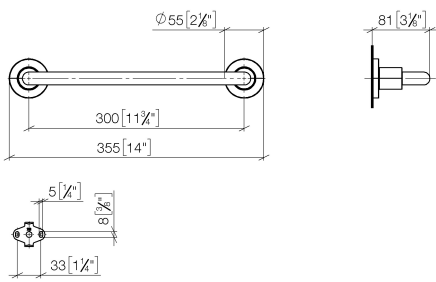

83 030 892

- gauge 300 mm
- width 355mm
- height 55 mm
- rosette Ø 55 mm
- 80mm projection

| | | |
|---|--------------------------------|---------------|
|  | Champagne (22kt Gold) | 83 030 892-47 |
|  | Chrome | 83 030 892-00 |
|  | Brushed Platinum | 83 030 892-06 |
|  | Platinum | 83 030 892-08 |
|  | Dark Chrome | 83 030 892-19 |
|  | Brushed Durabronze (23kt Gold) | 83 030 892-28 |
|  | Matte Black | 83 030 892-33 |
|  | Brushed Champagne (22kt Gold) | 83 030 892-46 |
|  | Brushed Chrome | 83 030 892-93 |
|  | Brushed Dark Platinum | 83 030 892-99 |

83 030 892

mm [inches]

83 030 892

Parts for other finishes can be found here: [Chrome](#)

Spare parts list

| No. | Item Number | Name | Quantity used | Delivery time |
|-----|--------------------|------------|---------------|---------------|
| 1 | 05 28 22 587 00-47 | holder | 1 | 30 |
| 2 | 08 17 89 505-47 | holder | 2 | 30 |
| 3 | 04 31 11 113 00 90 | pin | 2 | 2 |
| 4 | 09 30 11 046 90 | disc | 2 | 2 |
| 5 | 09 30 30 071 90 | screw | 2 | 2 |
| 6 | 05 17 20 739 00 90 | fixing set | 2 | 2 |