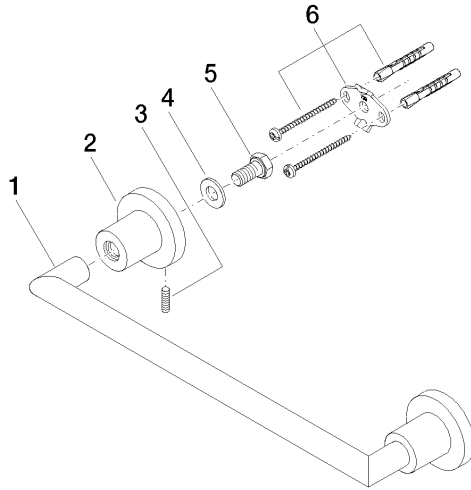

83 030 892

- gauge 300 mm
- width 355mm
- height 55 mm
- rosette Ø 55 mm
- 80mm projection

| | | |
|---|--------------------------------|---------------|
|  | Champagne (22kt Gold) | 83 030 892-47 |
|  | Chrome | 83 030 892-00 |
|  | Brushed Platinum | 83 030 892-06 |
|  | Platinum | 83 030 892-08 |
|  | Dark Chrome | 83 030 892-19 |
|  | Brushed Durabronze (23kt Gold) | 83 030 892-28 |
|  | Matte Black | 83 030 892-33 |
|  | Brushed Champagne (22kt Gold) | 83 030 892-46 |
|  | Brushed Chrome | 83 030 892-93 |
|  | Brushed Dark Platinum | 83 030 892-99 |

83 030 892

mm [inches]

83 030 892

Parts for other finishes can be found here: [Chrome](#)

Spare parts list

| No. | Item Number | Name | Quantity used | Delivery time |
|-----|--------------------|------------|---------------|---------------|
| 1 | 05 28 22 587 00-47 | holder | 1 | 30 |
| 2 | 08 17 89 505-47 | holder | 2 | 30 |
| 3 | 04 31 11 113 00 90 | pin | 2 | 2 |
| 4 | 09 30 11 046 90 | disc | 2 | 2 |
| 5 | 09 30 30 071 90 | screw | 2 | 2 |
| 6 | 05 17 20 739 00 90 | fixing set | 2 | 2 |