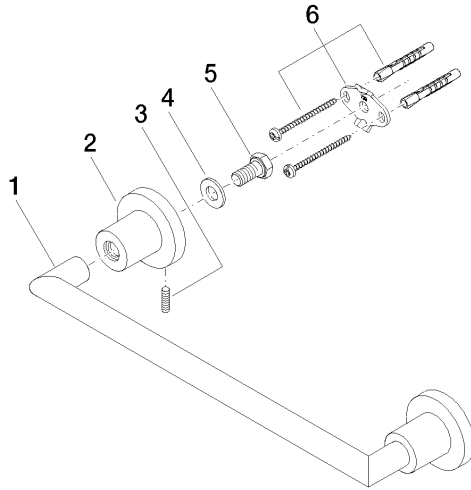

83 030 892

- gauge 300 mm
- width 355mm
- height 55 mm
- rosette Ø 55 mm
- 80mm projection

	Brushed Chrome	83 030 892-93
	Chrome	83 030 892-00
	Brushed Platinum	83 030 892-06
	Platinum	83 030 892-08
	Dark Chrome	83 030 892-19
	Brushed Durabrass (23kt Gold)	83 030 892-28
	Matte Black	83 030 892-33
	Brushed Champagne (22kt Gold)	83 030 892-46
	Champagne (22kt Gold)	83 030 892-47
	Brushed Dark Platinum	83 030 892-99

83 030 892

mm [inches]

### Spare parts list

No.	Item Number	Name	Quantity used	Delivery time
1	05 28 22 587 00-93	holder	1	20
2	08 17 89 505-93	holder	2	20
3	04 31 11 113 00 90	pin	2	2
4	09 30 11 046 90	disc	2	2
5	09 30 30 071 90	screw	2	2
6	05 17 20 739 00 90	fixing set	2	2