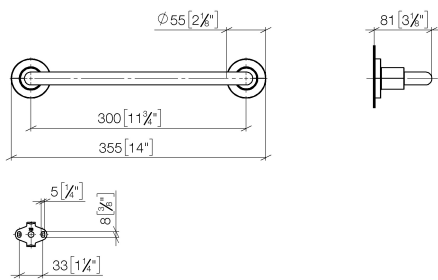

83 030 892

- gauge 300 mm
- width 355mm
- height 55 mm
- rosette Ø 55 mm
- 80mm projection

	Brushed Dark Platinum	83 030 892-99
	Chrome	83 030 892-00
	Brushed Platinum	83 030 892-06
	Platinum	83 030 892-08
	Dark Chrome	83 030 892-19
	Brushed Durabronze (23kt Gold)	83 030 892-28
	Matte Black	83 030 892-33
	Brushed Champagne (22kt Gold)	83 030 892-46
	Champagne (22kt Gold)	83 030 892-47
	Brushed Chrome	83 030 892-93

83 030 892

mm [inches]

### Spare parts list

No.	Item Number	Name	Quantity used	Delivery time
1	05 28 22 587 00-99	holder	1	30
2	08 17 89 505-99	holder	2	30
3	04 31 11 113 00 90	pin	2	2
4	09 30 11 046 90	disc	2	2
5	09 30 30 071 90	screw	2	2
6	05 17 20 739 00 90	fixing set	2	2