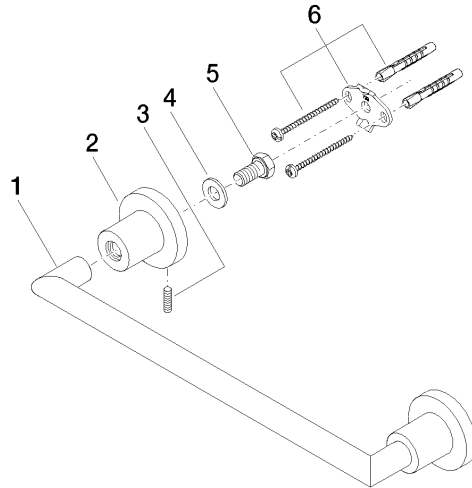

83 030 892

- gauge 300 mm
- width 355mm
- height 55 mm
- rosette Ø 55 mm
- 80mm projection

	Brushed Dark Platinum	83 030 892-99
	Chrome	83 030 892-00
	Brushed Platinum	83 030 892-06
	Platinum	83 030 892-08
	Dark Chrome	83 030 892-19
	Brushed Durabronze (23kt Gold)	83 030 892-28
	Matte Black	83 030 892-33
	Brushed Champagne (22kt Gold)	83 030 892-46
	Champagne (22kt Gold)	83 030 892-47
	Brushed Chrome	83 030 892-93

83 030 892

mm [inches]

### Spare parts list

No.	Item Number	Name	Quantity used	Delivery time
1	05 28 22 587 00-99	holder	1	30
2	08 17 89 505-99	holder	2	30
3	04 31 11 113 00 90	pin	2	2
4	09 30 11 046 90	disc	2	2
5	09 30 30 071 90	screw	2	2
6	05 17 20 739 00 90	fixing set	2	2