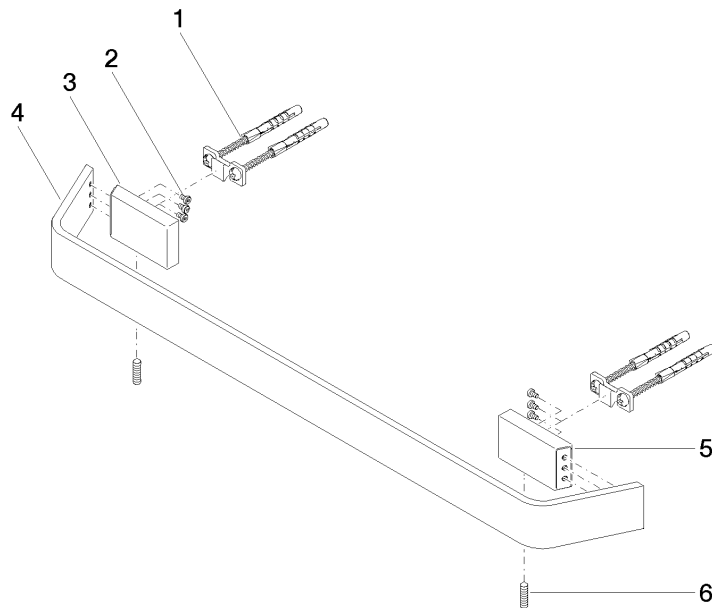

83 045 705

- gauge 449 mm
- width 523mm
- height 35 mm
- 70mm projection

	Chrome	83 045 705-00
	Brushed Platinum	83 045 705-06
	Dark Chrome	83 045 705-19
	Brushed Champagne (22kt Gold)	83 045 705-46
	Champagne (22kt Gold)	83 045 705-47
	Brushed Dark Platinum	83 045 705-99

83 045 705

mm [inches]

83 045 705

Parts for other finishes can be found here: [Brushed](#)
[Platinum](#)

Spare parts list

No.	Item Number	Name	Quantity used	Delivery time
1	05 17 20 758 00 90	fixing set	2	2
2	09 30 30 191 90	screw	6	2
3	08 17 70 500-00	holder	1	10
4	08 17 70 551-00	bar	1	10
5	08 17 70 501-00	holder	1	10
6	04 31 11 113 00 90	pin	2	2