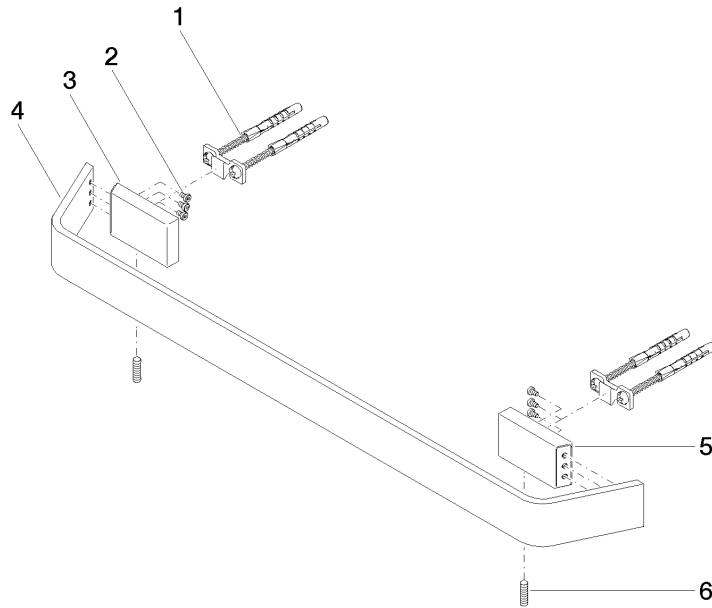

83 045 705

- gauge 449 mm
- width 523mm
- height 35 mm
- 70mm projection

	Brushed Platinum	83 045 705-06
	Chrome	83 045 705-00
	Dark Chrome	83 045 705-19
	Brushed Champagne (22kt Gold)	83 045 705-46
	Champagne (22kt Gold)	83 045 705-47
	Brushed Dark Platinum	83 045 705-99

83 045 705

mm [inches]

83 045 705

Parts for other finishes can be found here: [Chrome](#)

### Spare parts list

No.	Item Number	Name	Quantity used	Delivery time
1	05 17 20 758 00 90	fixing set	2	2
2	09 30 30 191 90	screw	6	2
3	08 17 70 500-06	holder	1	10
4	08 17 70 551-06	bar	1	10
5	08 17 70 501-06	holder	1	10
6	04 31 11 113 00 90	pin	2	2