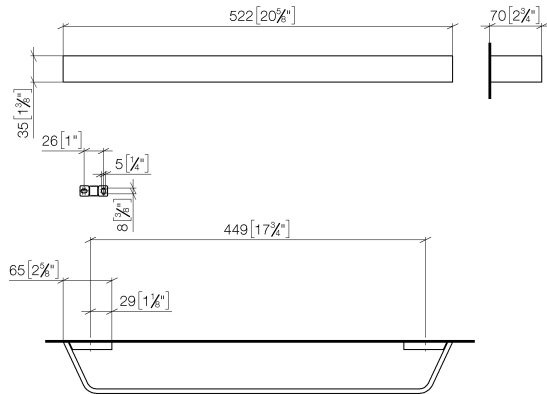

CL.1 Towel bar - Dark Chrome

CL.1

83 045 705

- gauge 449 mm
- width 523mm
- height 35 mm
- 70mm projection

	Dark Chrome	83 045 705-19
	Chrome	83 045 705-00
	Brushed Platinum	83 045 705-06
	Brushed Champagne (22kt Gold)	83 045 705-46
	Champagne (22kt Gold)	83 045 705-47
	Brushed Dark Platinum	83 045 705-99

83 045 705

mm [inches]

83 045 705

Parts for other finishes can be found here: [Chrome](#)

Spare parts list

No.	Item Number	Name	Quantity used	Delivery time
1	05 17 20 758 00 90	fixing set	2	2
2	09 30 30 191 90	screw	6	2
3	08 17 70 500-19	holder	1	60
4	08 17 70 551-19	bar	1	60
5	08 17 70 501-19	holder	1	60
6	04 31 11 113 00 90	pin	2	2