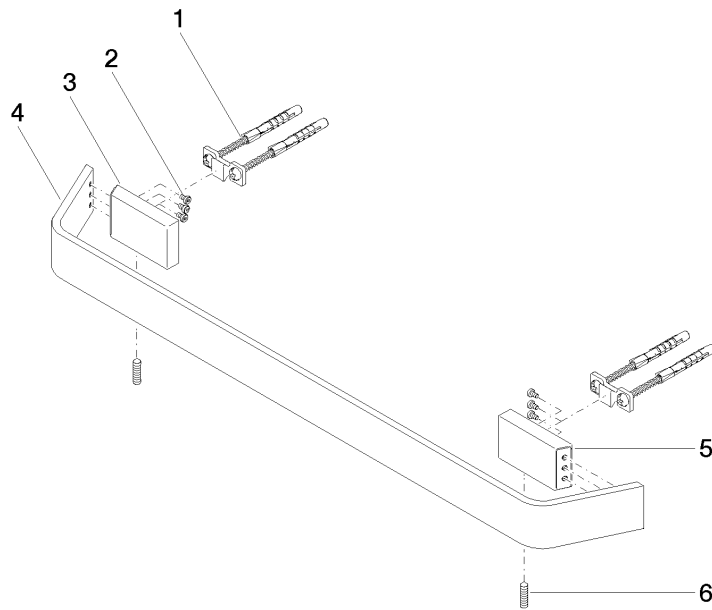

CL.1 Towel bar - Dark Chrome

CL.1

83 045 705

- gauge 449 mm
- width 523mm
- height 35 mm
- 70mm projection

	Dark Chrome	83 045 705-19
	Chrome	83 045 705-00
	Brushed Platinum	83 045 705-06
	Brushed Champagne (22kt Gold)	83 045 705-46
	Champagne (22kt Gold)	83 045 705-47
	Brushed Dark Platinum	83 045 705-99

83 045 705

mm [inches]

83 045 705

Parts for other finishes can be found here: [Chrome](#)

Spare parts list

No.	Item Number	Name	Quantity used	Delivery time
1	05 17 20 758 00 90	fixing set	2	2
2	09 30 30 191 90	screw	6	2
3	08 17 70 500-19	holder	1	60
4	08 17 70 551-19	bar	1	60
5	08 17 70 501-19	holder	1	60
6	04 31 11 113 00 90	pin	2	2