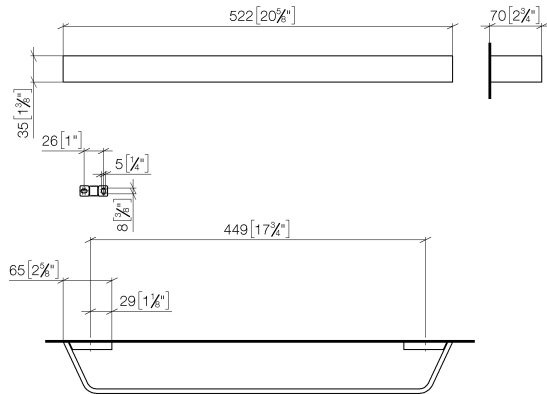

CL.1 Towel bar - Brushed Champagne (22kt Gold)

CL.1

83 045 705

- gauge 449 mm
- width 523mm
- height 35 mm
- 70mm projection

	Brushed Champagne (22kt Gold)	83 045 705-46
	Chrome	83 045 705-00
	Brushed Platinum	83 045 705-06
	Dark Chrome	83 045 705-19
	Champagne (22kt Gold)	83 045 705-47
	Brushed Dark Platinum	83 045 705-99

83 045 705

mm [inches]

83 045 705

Parts for other finishes can be found here: [Chrome](#)

Spare parts list

No.	Item Number	Name	Quantity used	Delivery time
1	05 17 20 758 00 90	fixing set	2	2
2	09 30 30 191 90	screw	6	2
3	08 17 70 500-46	holder	1	60
4	08 17 70 551-46	bar	1	60
5	08 17 70 501-46	holder	1	60
6	04 31 11 113 00 90	pin	2	2