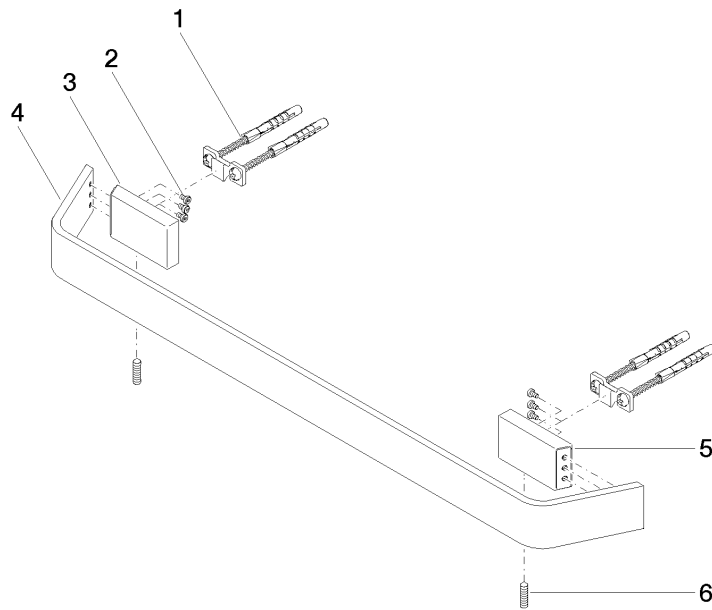

CL.1 Towel bar - Brushed Champagne (22kt Gold)

CL.1

83 045 705

- gauge 449 mm
- width 523mm
- height 35 mm
- 70mm projection

	Brushed Champagne (22kt Gold)	83 045 705-46
	Chrome	83 045 705-00
	Brushed Platinum	83 045 705-06
	Dark Chrome	83 045 705-19
	Champagne (22kt Gold)	83 045 705-47
	Brushed Dark Platinum	83 045 705-99

83 045 705

mm [inches]

83 045 705

Parts for other finishes can be found here: [Chrome](#)

Spare parts list

No.	Item Number	Name	Quantity used	Delivery time
1	05 17 20 758 00 90	fixing set	2	2
2	09 30 30 191 90	screw	6	2
3	08 17 70 500-46	holder	1	60
4	08 17 70 551-46	bar	1	60
5	08 17 70 501-46	holder	1	60
6	04 31 11 113 00 90	pin	2	2