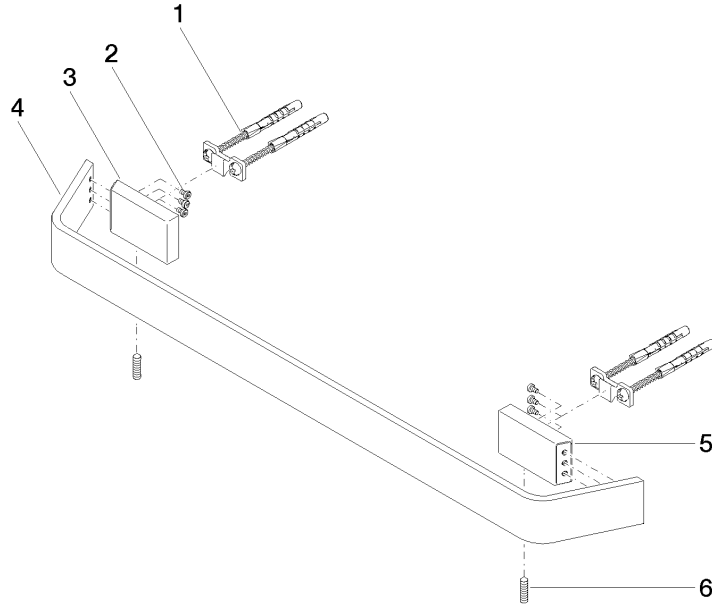

CL.1 Towel bar - Champagne (22kt Gold)

CL.1

83 045 705

- gauge 449 mm
- width 523mm
- height 35 mm
- 70mm projection

	Champagne (22kt Gold)	83 045 705-47
	Chrome	83 045 705-00
	Brushed Platinum	83 045 705-06
	Dark Chrome	83 045 705-19
	Brushed Champagne (22kt Gold)	83 045 705-46
	Brushed Dark Platinum	83 045 705-99

83 045 705

Parts for other finishes can be found here: [Chrome](#)

Spare parts list

No.	Item Number	Name	Quantity used	Delivery time
1	05 17 20 758 00 90	fixing set	2	2
2	09 30 30 191 90	screw	6	2
3	08 17 70 500-47	holder	1	60
4	08 17 70 551-47	bar	1	60
5	08 17 70 501-47	holder	1	60
6	04 31 11 113 00 90	pin	2	2