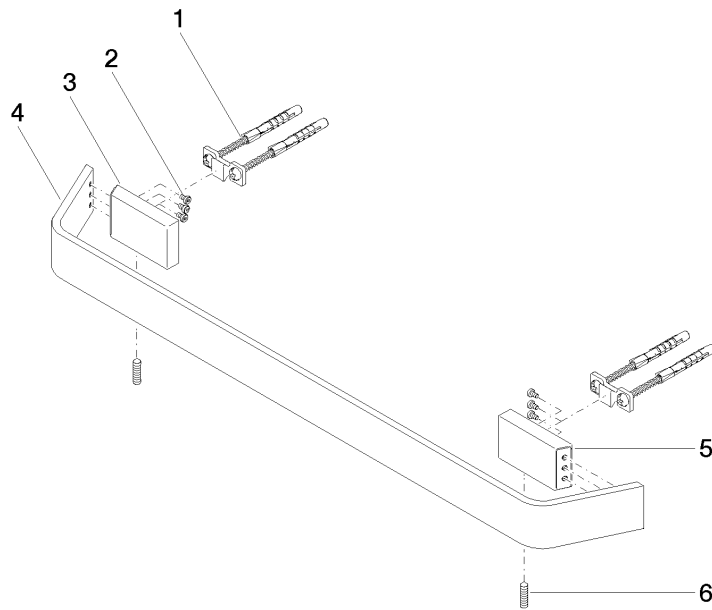

83 045 705

- gauge 449 mm
- width 523mm
- height 35 mm
- 70mm projection

	Brushed Dark Platinum	83 045 705-99
	Chrome	83 045 705-00
	Brushed Platinum	83 045 705-06
	Dark Chrome	83 045 705-19
	Brushed Champagne (22kt Gold)	83 045 705-46
	Champagne (22kt Gold)	83 045 705-47

83 045 705

mm [inches]

83 045 705

Parts for other finishes can be found here: [Chrome](#)

Spare parts list

No.	Item Number	Name	Quantity used	Delivery time
1	05 17 20 758 00 90	fixing set	2	2
2	09 30 30 191 90	screw	6	2
3	08 17 70 500-99	holder	1	30
4	08 17 70 551-99	bar	1	30
5	08 17 70 501-99	holder	1	30
6	04 31 11 113 00 90	pin	2	2