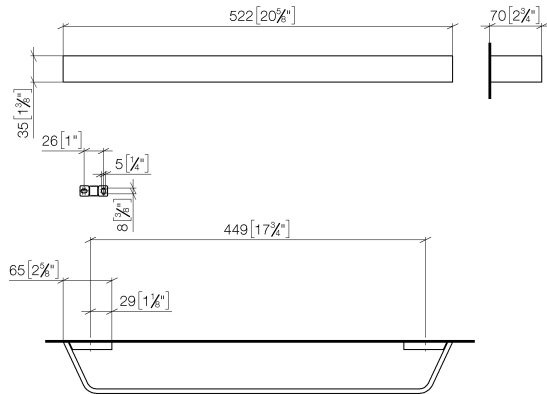

83 045 705

- gauge 449 mm
- width 523mm
- height 35 mm
- 70mm projection

	Brushed Dark Platinum	83 045 705-99
	Chrome	83 045 705-00
	Brushed Platinum	83 045 705-06
	Dark Chrome	83 045 705-19
	Brushed Champagne (22kt Gold)	83 045 705-46
	Champagne (22kt Gold)	83 045 705-47

83 045 705

mm [inches]

83 045 705

Parts for other finishes can be found here: [Chrome](#)

Spare parts list

No.	Item Number	Name	Quantity used	Delivery time
1	05 17 20 758 00 90	fixing set	2	2
2	09 30 30 191 90	screw	6	2
3	08 17 70 500-99	holder	1	30
4	08 17 70 551-99	bar	1	30
5	08 17 70 501-99	holder	1	30
6	04 31 11 113 00 90	pin	2	2