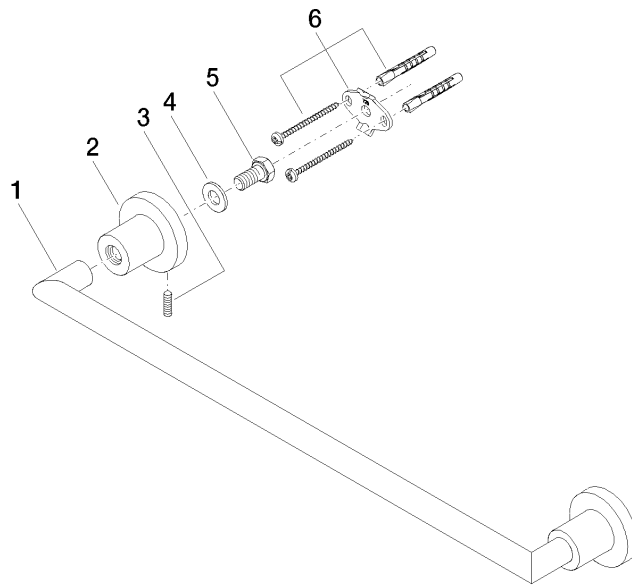

83 045 892

- gauge 450 mm
- width 505mm
- height 55 mm
- rosette Ø 55 mm
- 81mm projection

Fits TARA

	Brushed Platinum	83 045 892-06
	Chrome	83 045 892-00
	Platinum	83 045 892-08
	Dark Chrome	83 045 892-19
	Brushed Durabrass (23kt Gold)	83 045 892-28
	Matte Black	83 045 892-33
	Brushed Champagne (22kt Gold)	83 045 892-46
	Champagne (22kt Gold)	83 045 892-47
	Brushed Chrome	83 045 892-93
	Brushed Dark Platinum	83 045 892-99

83 045 892

mm [inches]

83 045 892

Parts for other finishes can be found here: [Chrome](#)

Spare parts list

No.	Item Number	Name	Quantity used	Delivery time
1	05 28 22 588 00-06	holder	1	10
2	08 17 89 505-06	holder	2	10
3	04 31 11 113 00 90	pin	2	2
4	09 30 11 046 90	disc	2	2
5	09 30 30 071 90	screw	2	2
6	05 17 20 739 00 90	fixing set	2	2