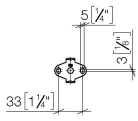

83 045 892

- gauge 450 mm
- width 505mm
- height 55 mm
- rosette Ø 55 mm
- 81mm projection

Fits TARA

| | | |
|---|-------------------------------------|---------------|
|  | Platinum | 83 045 892-08 |
|  | Chrome | 83 045 892-00 |
|  | Brushed Platinum | 83 045 892-06 |
|  | Dark Chrome | 83 045 892-19 |
|  | Brushed Durabronze (23kt Gold) | 83 045 892-28 |
|  | Matte Black | 83 045 892-33 |
|  | Brushed Bronze | 83 045 892-42 |
|  | Brushed Champagne (22kt Gold) | 83 045 892-46 |
|  | Champagne (22kt Gold) | 83 045 892-47 |
|  | Brushed Chrome | 83 045 892-93 |
|  | Brushed Dark Platinum | 83 045 892-99 |

83 045 892

mm [inches]

83 045 892

Product version from 4/1/2024

Parts for other finishes can be found here: [Chrome](#)

TARA Towel bar - Platinum

TARA

83 045 892