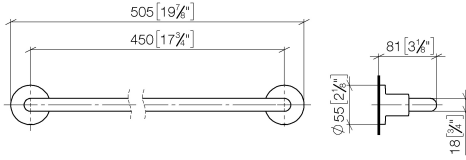

83 045 892

- gauge 450 mm
- width 505mm
- height 55 mm
- rosette Ø 55 mm
- 81mm projection

Fits TARA

| | | |
|---|-------------------------------------|---------------|
|  | Platinum | 83 045 892-08 |
|  | Chrome | 83 045 892-00 |
|  | Brushed Platinum | 83 045 892-06 |
|  | Dark Chrome | 83 045 892-19 |
|  | Brushed Durabronze (23kt Gold) | 83 045 892-28 |
|  | Matte Black | 83 045 892-33 |
|  | Brushed Bronze | 83 045 892-42 |
|  | Brushed Champagne (22kt Gold) | 83 045 892-46 |
|  | Champagne (22kt Gold) | 83 045 892-47 |
|  | Brushed Chrome | 83 045 892-93 |
|  | Brushed Dark Platinum | 83 045 892-99 |

83 045 892

mm [inches]

83 045 892

Product version from 4/1/2024

Parts for other finishes can be found here: [Chrome](#)

TARA Towel bar - Platinum

TARA

83 045 892