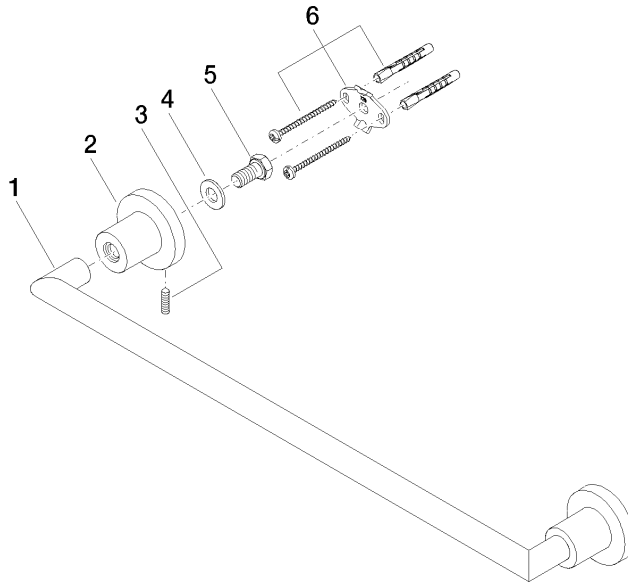

83 045 892

- gauge 450 mm
- width 505mm
- height 55 mm
- rosette Ø 55 mm
- 81mm projection

Fits TARA

	Dark Chrome	83 045 892-19
	Chrome	83 045 892-00
	Brushed Platinum	83 045 892-06
	Platinum	83 045 892-08
	Brushed Durabronze (23kt Gold)	83 045 892-28
	Matte Black	83 045 892-33
	Brushed Bronze	83 045 892-42
	Brushed Champagne (22kt Gold)	83 045 892-46
	Champagne (22kt Gold)	83 045 892-47
	Brushed Chrome	83 045 892-93
	Brushed Dark Platinum	83 045 892-99

83 045 892

mm [inches]

83 045 892

Parts for other
finishes can be found
here: [Chrome](#)

Spare parts list