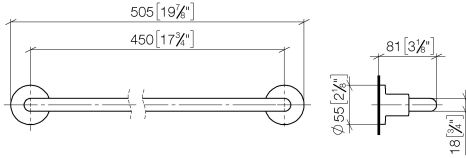

83 045 892

- gauge 450 mm
- width 505mm
- height 55 mm
- rosette Ø 55 mm
- 81mm projection

Fits TARA

	Dark Chrome	83 045 892-19
	Chrome	83 045 892-00
	Brushed Platinum	83 045 892-06
	Platinum	83 045 892-08
	Brushed Durabronze (23kt Gold)	83 045 892-28
	Matte Black	83 045 892-33
	Brushed Bronze	83 045 892-42
	Brushed Champagne (22kt Gold)	83 045 892-46
	Champagne (22kt Gold)	83 045 892-47
	Brushed Chrome	83 045 892-93
	Brushed Dark Platinum	83 045 892-99

83 045 892

mm [inches]

83 045 892

Parts for other
finishes can be found
here: [Chrome](#)

Spare parts list