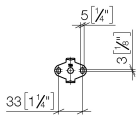

83 045 892

- gauge 450 mm
- width 505mm
- height 55 mm
- rosette Ø 55 mm
- 81mm projection

Fits TARA

	Dark Chrome	83 045 892-19
	Chrome	83 045 892-00
	Brushed Platinum	83 045 892-06
	Platinum	83 045 892-08
	Brushed Durabronze (23kt Gold)	83 045 892-28
	Matte Black	83 045 892-33
	Brushed Bronze	83 045 892-42
	Brushed Champagne (22kt Gold)	83 045 892-46
	Champagne (22kt Gold)	83 045 892-47
	Brushed Chrome	83 045 892-93
	Brushed Dark Platinum	83 045 892-99

83 045 892

mm [inches]

83 045 892

Parts for other
finishes can be found
here: [Chrome](#)

Spare parts list