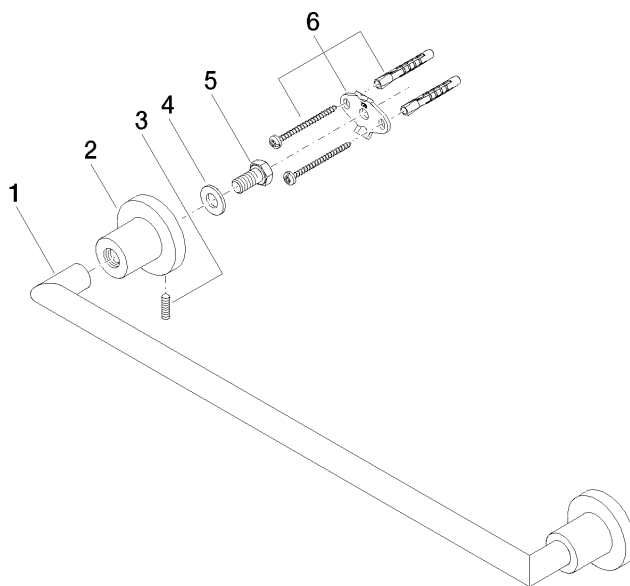

TARA Towel bar - Brushed Champagne (22kt Gold)

TARA

83 045 892

- gauge 450 mm
- width 505mm
- height 55 mm
- rosette Ø 55 mm
- 81mm projection

Fits TARA

	Brushed Champagne (22kt Gold)	83 045 892-46
	Chrome	83 045 892-00
	Brushed Platinum	83 045 892-06
	Platinum	83 045 892-08
	Dark Chrome	83 045 892-19
	Brushed Durabrass (23kt Gold)	83 045 892-28
	Matte Black	83 045 892-33
	Champagne (22kt Gold)	83 045 892-47
	Brushed Chrome	83 045 892-93
	Brushed Dark Platinum	83 045 892-99

83 045 892

mm [inches]

83 045 892

Parts for other finishes can be found here: [Chrome](#)

Spare parts list

No.	Item Number	Name	Quantity used	Delivery time
1	05 28 22 588 00-46	holder	1	30
2	08 17 89 505-46	holder	2	30
3	04 31 11 113 00 90	pin	2	2
4	09 30 11 046 90	disc	2	2
5	09 30 30 071 90	screw	2	2
6	05 17 20 739 00 90	fixing set	2	2