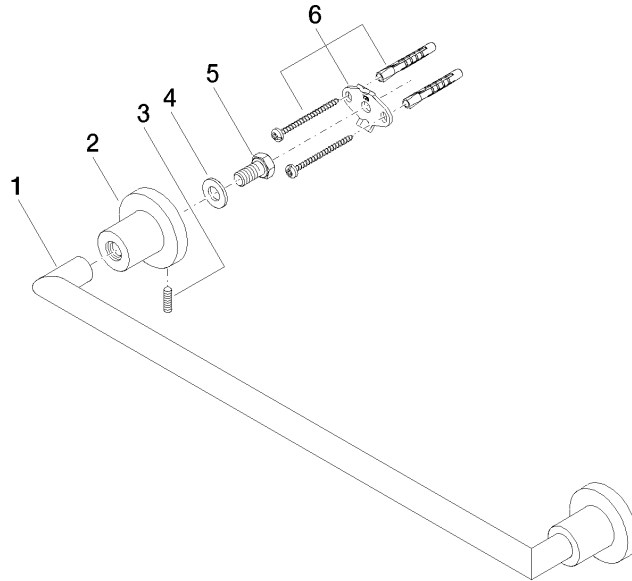

83 045 892

- gauge 450 mm
- width 505mm
- height 55 mm
- rosette Ø 55 mm
- 81mm projection

Fits TARA

	Brushed Chrome	83 045 892-93
	Chrome	83 045 892-00
	Brushed Platinum	83 045 892-06
	Platinum	83 045 892-08
	Dark Chrome	83 045 892-19
	Brushed Durabronze (23kt Gold)	83 045 892-28
	Matte Black	83 045 892-33
	Brushed Champagne (22kt Gold)	83 045 892-46
	Champagne (22kt Gold)	83 045 892-47
	Brushed Dark Platinum	83 045 892-99

83 045 892

mm [inches]

83 045 892

Parts for other finishes can be found here: [Chrome](#)

### Spare parts list

No.	Item Number	Name	Quantity used	Delivery time
1	05 28 22 588 00-93	holder	1	20
2	08 17 89 505-93	holder	2	20
3	04 31 11 113 00 90	pin	2	2
4	09 30 11 046 90	disc	2	2
5	09 30 30 071 90	screw	2	2
6	05 17 20 739 00 90	fixing set	2	2