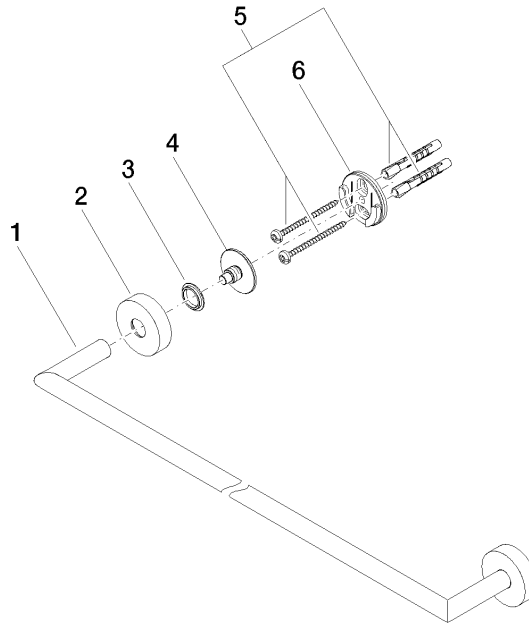

EDITION PRO Towel bar - Matte Black

83 060 626

- gauge 600 mm
- width 641 mm
- height 41 mm
- rosette Ø 41 mm
- 66mm projection

	Matte Black	83 060 626-33
	Chrome	83 060 626-00
	Brushed Chrome	83 060 626-93

EDITION PRO Towel bar - Matte Black

83 060 626

mm [inches]

EDITION PRO Towel bar - Matte Black

83 060 626

Parts for other finishes can be found here: [Chrome](#)

Spare parts list

No.	Item Number	Name	Quantity used	Delivery time
1	05 28 22 622 00-33	holder	1	30
2	08 27 97 500-33	rosette	2	30
3	08 30 11 516 90	ring	2	2
4	08 17 97 560 90	holder	2	2
5	05 30 31 025 00 90	fixing set	1	2
6	08 17 97 501 07	holder	2	2