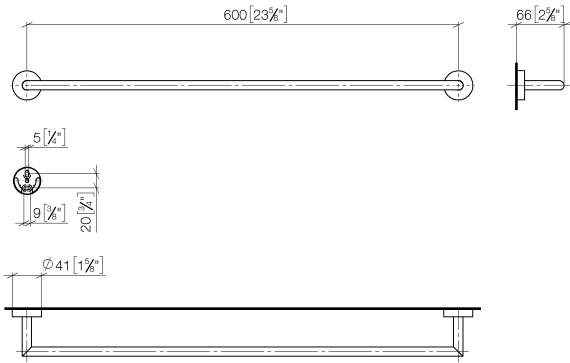

EDITION PRO Towel bar - Matte Black

83 060 626

- gauge 600 mm
- width 641 mm
- height 41 mm
- rosette Ø 41 mm
- 66mm projection

	Matte Black	83 060 626-33
	Chrome	83 060 626-00
	Brushed Chrome	83 060 626-93

EDITION PRO Towel bar - Matte Black

83 060 626

mm [inches]

EDITION PRO Towel bar - Matte Black

83 060 626

Parts for other finishes can be found here: [Chrome](#)

Spare parts list

No.	Item Number	Name	Quantity used	Delivery time
1	05 28 22 622 00-33	holder	1	30
2	08 27 97 500-33	rosette	2	30
3	08 30 11 516 90	ring	2	2
4	08 17 97 560 90	holder	2	2
5	05 30 31 025 00 90	fixing set	1	2
6	08 17 97 501 07	holder	2	2