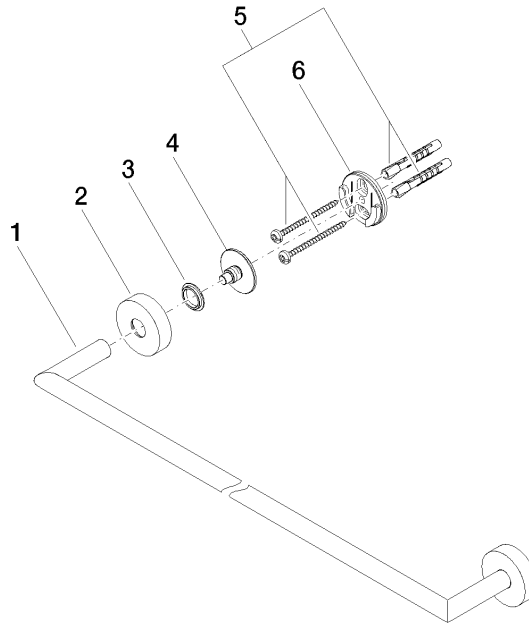

EDITION PRO Towel bar - Brushed Chrome

83 060 626

- gauge 600 mm
- width 641 mm
- height 41 mm
- rosette Ø 41 mm
- 66mm projection

	Brushed Chrome	83 060 626-93
	Chrome	83 060 626-00
	Matte Black	83 060 626-33

EDITION PRO Towel bar - Brushed Chrome

83 060 626

mm [inches]

EDITION PRO Towel bar - Brushed Chrome

83 060 626

Parts for other finishes can be found here: [Chrome](#)

Spare parts list

No.	Item Number	Name	Quantity used	Delivery time
1	05 28 22 622 00-93	holder	1	20
2	08 27 97 500-93	rosette	2	20
3	08 30 11 516 90	ring	2	2
4	08 17 97 560 90	holder	2	2
5	05 30 31 025 00 90	fixing set	1	2
6	08 17 97 501 07	holder	2	2