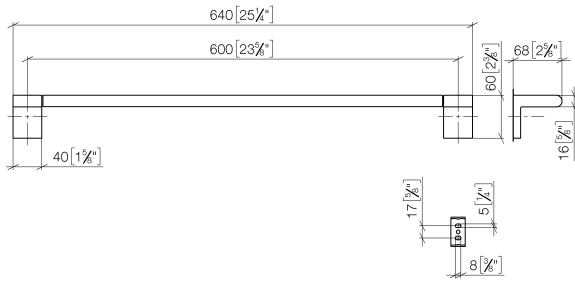

83 060 670

- gauge 600 mm
- width 645mm
- height 60 mm
- 73mm projection

Fits ELIO, ENO, LOT, MEM and TARA ULTRA

|   |                  |               |
|---|------------------|---------------|
|  | Matte Black      | 83 060 670-33 |
|  | Chrome           | 83 060 670-00 |
|  | Brushed Platinum | 83 060 670-06 |
|  | Dark Chrome      | 83 060 670-19 |
|  | Brushed Chrome   | 83 060 670-93 |

83 060 670

mm [inches]

83 060 670

Parts for other  
finishes can be found  
here: [Chrome](#)