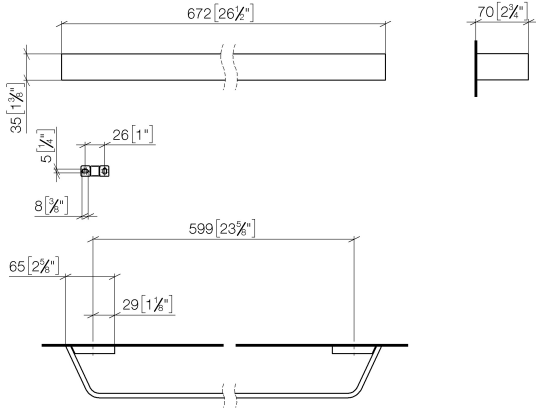

CL.1 Towel bar - Champagne (22kt Gold)

CL.1

83 060 705

- gauge 599 mm
- width 673mm
- height 35 mm
- 70mm projection

	Champagne (22kt Gold)	83 060 705-47
	Chrome	83 060 705-00
	Brushed Platinum	83 060 705-06
	Dark Chrome	83 060 705-19
	Brushed Champagne (22kt Gold)	83 060 705-46
	Brushed Dark Platinum	83 060 705-99

83 060 705

mm [inches]

83 060 705

Parts for other finishes can be found here: [Chrome](#)

Spare parts list

No.	Item Number	Name	Quantity used	Delivery time
1	05 17 20 758 00 90	fixing set	2	2
2	09 30 30 191 90	screw	6	2
3	08 17 70 500-47	holder	1	60
4	08 17 70 550-47	bar	1	60
5	08 17 70 501-47	holder	1	60
6	04 31 11 113 00 90	pin	2	2