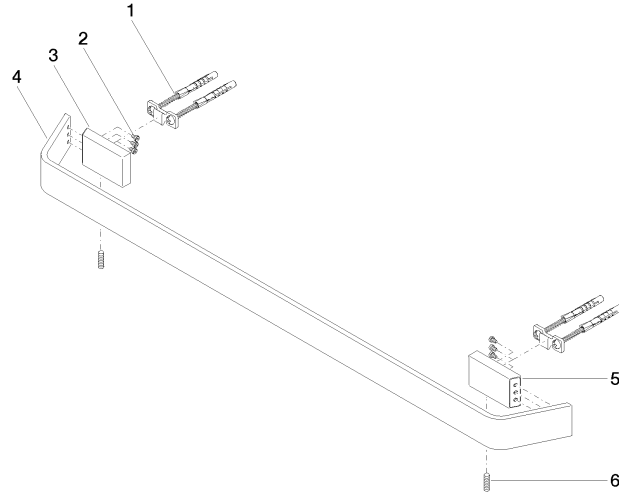

CL.1 Towel bar - Champagne (22kt Gold)

CL.1

83 060 705

- gauge 599 mm
- width 673mm
- height 35 mm
- 70mm projection

	Champagne (22kt Gold)	83 060 705-47
	Chrome	83 060 705-00
	Brushed Platinum	83 060 705-06
	Dark Chrome	83 060 705-19
	Brushed Champagne (22kt Gold)	83 060 705-46
	Brushed Dark Platinum	83 060 705-99

83 060 705

mm [inches]

83 060 705

Parts for other finishes can be found here: [Chrome](#)

Spare parts list

No.	Item Number	Name	Quantity used	Delivery time
1	05 17 20 758 00 90	fixing set	2	2
2	09 30 30 191 90	screw	6	2
3	08 17 70 500-47	holder	1	60
4	08 17 70 550-47	bar	1	60
5	08 17 70 501-47	holder	1	60
6	04 31 11 113 00 90	pin	2	2