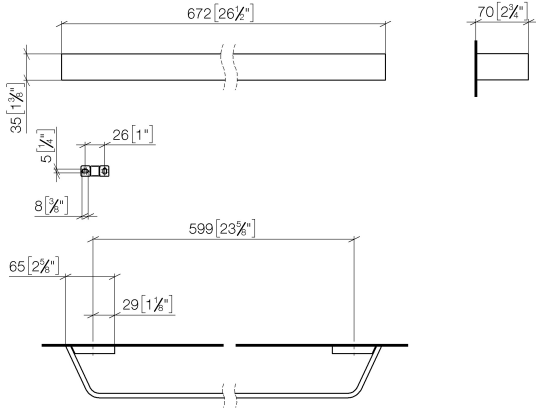

83 060 705

- gauge 599 mm
- width 673mm
- height 35 mm
- 70mm projection

	Brushed Dark Platinum	83 060 705-99
	Chrome	83 060 705-00
	Brushed Platinum	83 060 705-06
	Dark Chrome	83 060 705-19
	Brushed Champagne (22kt Gold)	83 060 705-46
	Champagne (22kt Gold)	83 060 705-47

83 060 705

mm [inches]

83 060 705

Parts for other finishes can be found here: [Chrome](#)

### Spare parts list

No.	Item Number	Name	Quantity used	Delivery time
1	05 17 20 758 00 90	fixing set	2	2
2	09 30 30 191 90	screw	6	2
3	08 17 70 500-99	holder	1	30
4	08 17 70 550-99	bar	1	30
5	08 17 70 501-99	holder	1	30
6	04 31 11 113 00 90	pin	2	2