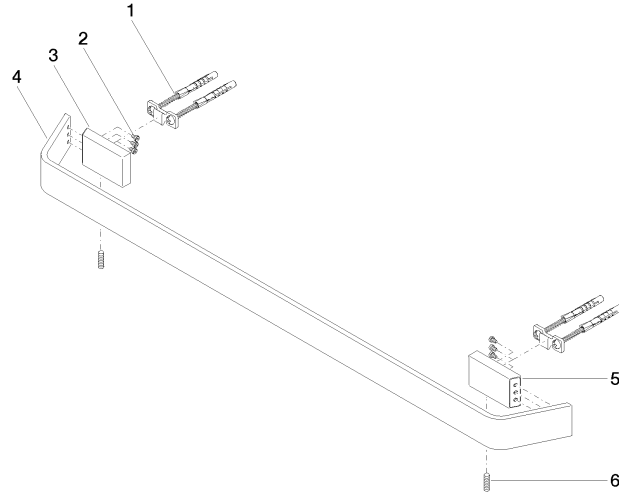

83 060 705

- gauge 599 mm
- width 673mm
- height 35 mm
- 70mm projection

	Brushed Dark Platinum	83 060 705-99
	Chrome	83 060 705-00
	Brushed Platinum	83 060 705-06
	Dark Chrome	83 060 705-19
	Brushed Champagne (22kt Gold)	83 060 705-46
	Champagne (22kt Gold)	83 060 705-47

83 060 705

mm [inches]

83 060 705

Parts for other finishes can be found here: [Chrome](#)

### Spare parts list

No.	Item Number	Name	Quantity used	Delivery time
1	05 17 20 758 00 90	fixing set	2	2
2	09 30 30 191 90	screw	6	2
3	08 17 70 500-99	holder	1	30
4	08 17 70 550-99	bar	1	30
5	08 17 70 501-99	holder	1	30
6	04 31 11 113 00 90	pin	2	2