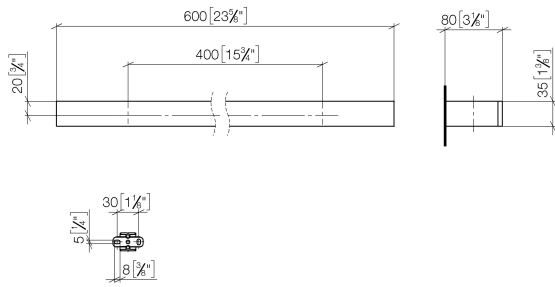

Towel bar - Brushed Durabronz (23kt Gold)

MEM

83 060 780

- gauge 400 mm
- width 600mm
- height 35 mm
- 80mm projection

Fits: MEM, CYO

	Brushed Durabronz (23kt Gold)	83 060 780-28
	Chrome	83 060 780-00
	Brushed Platinum	83 060 780-06
	Platinum	83 060 780-08
	Dark Chrome	83 060 780-19
	Brushed Champagne (22kt Gold)	83 060 780-46
	Champagne (22kt Gold)	83 060 780-47
	Brushed Dark Platinum	83 060 780-99

Towel bar - Brushed Durabronz (23kt Gold)

MEM

83 060 780

mm [inches]

83 060 780

Parts for other finishes can be found here: [Chrome](#)

Spare parts list

No.	Item Number	Name	Quantity used	Delivery time
1	05 17 20 718 00 90	fixing set	2	2
2	90 31 11 004 00 90	pin	2	2