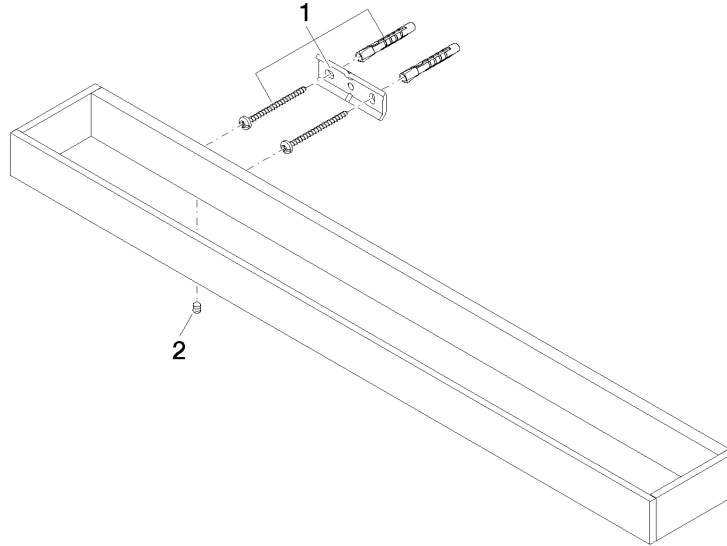

Towel bar - Brushed Durabronz (23kt Gold)

MEM

83 060 780

- gauge 400 mm
- width 600mm
- height 35 mm
- 80mm projection

Fits: MEM, CYO

	Brushed Durabronz (23kt Gold)	83 060 780-28
	Chrome	83 060 780-00
	Brushed Platinum	83 060 780-06
	Platinum	83 060 780-08
	Dark Chrome	83 060 780-19
	Brushed Champagne (22kt Gold)	83 060 780-46
	Champagne (22kt Gold)	83 060 780-47
	Brushed Dark Platinum	83 060 780-99

Towel bar - Brushed Durabronz (23kt Gold)

MEM

83 060 780

mm [inches]

83 060 780

Parts for other finishes can be found here: [Chrome](#)

Spare parts list

No.	Item Number	Name	Quantity used	Delivery time
1	05 17 20 718 00 90	fixing set	2	2
2	90 31 11 004 00 90	pin	2	2