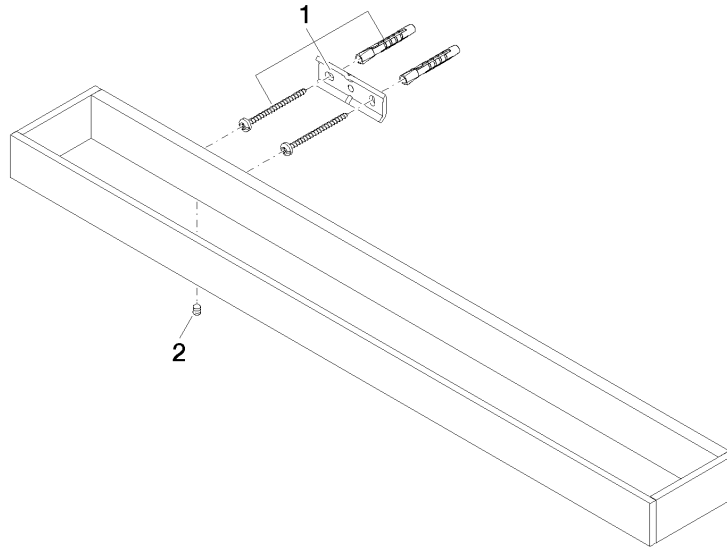

**Towel bar - Brushed Champagne (22kt Gold)**

MEM

83 060 780

- gauge 400 mm
- width 600mm
- height 35 mm
- 80mm projection

Fits: MEM, CYO

	Brushed Champagne (22kt Gold)	83 060 780-46
	Chrome	83 060 780-00
	Brushed Platinum	83 060 780-06
	Platinum	83 060 780-08
	Dark Chrome	83 060 780-19
	Brushed Durabronze (23kt Gold)	83 060 780-28
	Champagne (22kt Gold)	83 060 780-47
	Brushed Dark Platinum	83 060 780-99

Towel bar - Brushed Champagne (22kt Gold)

MEM

83 060 780

mm [inches]

83 060 780

Parts for other finishes can be found here: [Chrome](#)

### Spare parts list

No.	Item Number	Name	Quantity used	Delivery time
1	05 17 20 718 00 90	fixing set	2	2
2	90 31 11 004 00 90	pin	2	2