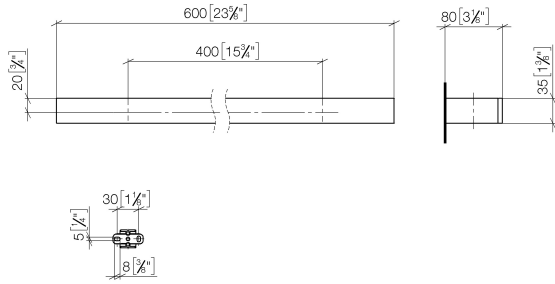

Towel bar - Champagne (22kt Gold)

MEM

83 060 780

- gauge 400 mm
- width 600mm
- height 35 mm
- 80mm projection

Fits: MEM, CYO

	Champagne (22kt Gold)	83 060 780-47
	Chrome	83 060 780-00
	Brushed Platinum	83 060 780-06
	Platinum	83 060 780-08
	Dark Chrome	83 060 780-19
	Brushed Durabronze (23kt Gold)	83 060 780-28
	Brushed Champagne (22kt Gold)	83 060 780-46
	Brushed Dark Platinum	83 060 780-99

83 060 780

mm [inches]

83 060 780

Parts for other finishes can be found here: [Chrome](#)

Spare parts list

No.	Item Number	Name	Quantity used	Delivery time
1	05 17 20 718 00 90	fixing set	2	2
2	90 31 11 004 00 90	pin	2	2