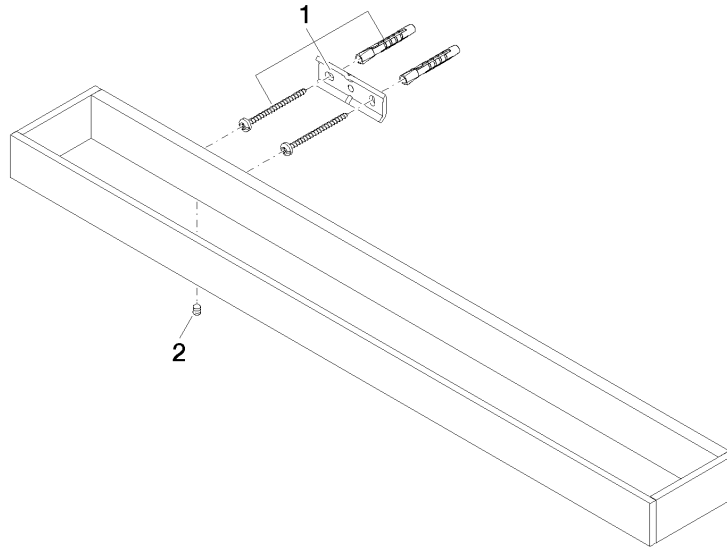

**Towel bar - Brushed Dark Platinum**

MEM

83 060 780

- gauge 400 mm
- width 600mm
- height 35 mm
- 80mm projection

Fits: MEM, CYO

	Brushed Dark Platinum	83 060 780-99
	Chrome	83 060 780-00
	Brushed Platinum	83 060 780-06
	Platinum	83 060 780-08
	Dark Chrome	83 060 780-19
	Brushed Durabronze (23kt Gold)	83 060 780-28
	Brushed Champagne (22kt Gold)	83 060 780-46
	Champagne (22kt Gold)	83 060 780-47

83 060 780

mm [inches]

83 060 780

Parts for other finishes can be found here: [Chrome](#)

### Spare parts list

No.	Item Number	Name	Quantity used	Delivery time
1	05 17 20 718 00 90	fixing set	2	2
2	90 31 11 004 00 90	pin	2	2